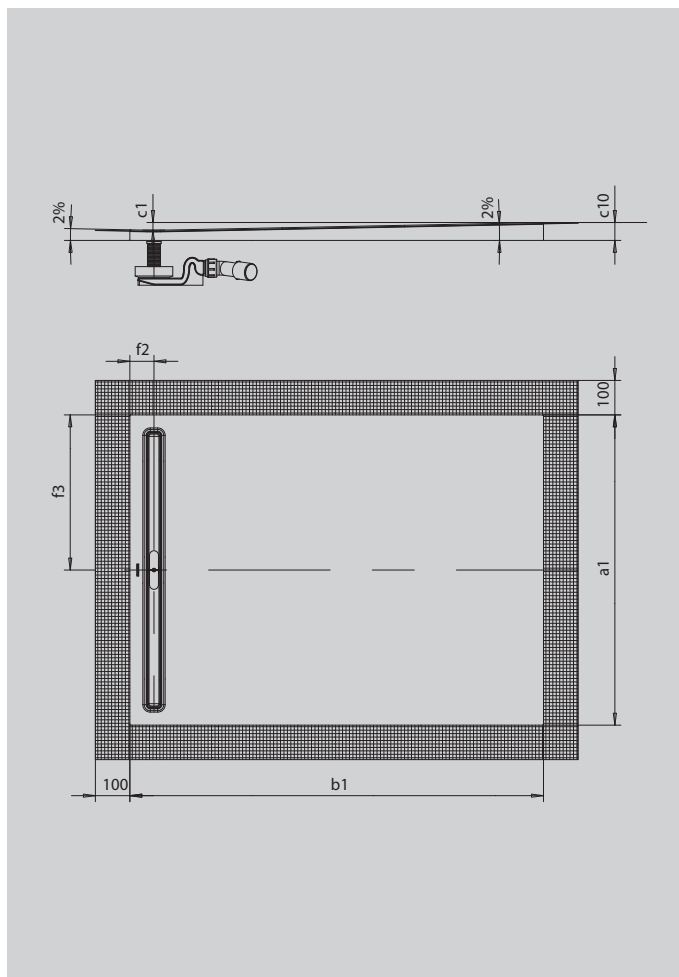

NEXSYS

- sprchovací plocha ze smaltované oceli Kaldewei zcela v úrovni podlahy
- design: absolutně rovná plocha bez vnitřních obrysů pro velkorysou plochu pro stání a harmonický interiér koupelny
- předmontovaný systém 4 v 1 skládající se ze smaltované sprchovací plochy, odtokového žlábků, těsnicí pásky kolem dokola sprchovací plochy a vyspádovaného nosiče vč. protispádu mezi žlábkem a stěnou. Systém je doplněn zvolenou odtokovou soupravou vč. sítka pro zachytávání vlasů a vysoce kvalitní designovou krytkou
- dodávané příslušenství: zvukově izolační páska
- nízká montážní výška od 86 mm (v závislosti na rozměru a odtokové soupravě)

Ilustrační obrázek

SECURE⁺

Model		2629
Vnější délka	a_1	900 mm
Vnější šířka	b_1	1700 mm
Vnitřní hloubka	c_1	30 mm
Výška s polystyrénovým nosičem	c_{10}	62 mm
Vzdálenost okraje vaničky od středu odtokového otvoru	$f_2; f_3$	70; 450 mm
Celková montážní výška KA 4121 min.		122 mm
Celková montážní výška KA 4121 max.		192 mm
Celková montážní výška KA 4122		102 mm
Čistá hmotnost		37 kg