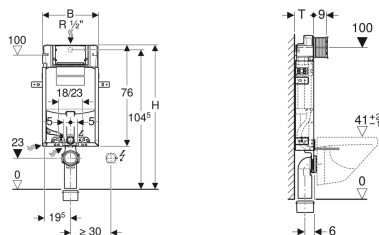

## Geberit Kombifix montážní prvek pro závěsné WC, 108 cm, se splachovací nádržkou pod omítku Sigma 12 cm

Obrázek s příkladem

### Účel použití

- Pro zděné stěny
- K montáži do předstěnových instalací částečně vysokých nebo vysokých na výšku místnosti
- Pro závěsná WC s přípojovacími rozměry podle EN 33:2011
- Pro 1 množství splachování, 2 množství splachování nebo splachování Start/Stop

### Obsah dodávky

- Přívod vody R 1/2", vhodný pro MF, s integrovaným rohovým ventilem a ručním ovládacím kolečkem
- Kryt pro hrubou montáž pro servisní otvor
- Přípojovací souprava pro WC,  $\varnothing$  90 mm
- Přípojovací koleno z PE-HD,  $\varnothing$  90 mm
- Přechodka z PE-HD,  $\varnothing$  90 / 110 mm
- 2 ochranné zátky
- 2 závitové tyče M12
- Upevňovací materiál

Pol. č.	B	H	T
110.302.00.5	42 cm	108 cm	12 cm