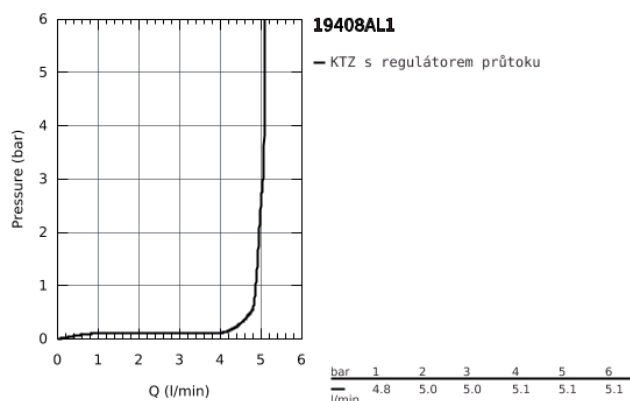

## 19 408 AL1 ESSENCE UMYVADLOVÁ DVOUOTVOROVÁ BATERIE, VELIKOST M

### POPIS PRODUKTU

- Barva: kartáčovaný Hard Graphite
- montáž na stěnu
- sada pro kompletní instalaci pomocí podomítkového tělesa
- 32 635 000
- bez podomítkového tělesa
- kovová rozeta
- kovová ovládací páka
- GROHE Long-Life Shine povrch
- GROHE Water Saving perlátor 5,7 l/min
- GROHE AquaGuide nastavitelný perlátor
- rozteč 110 mm
- rozpětí 183 mm