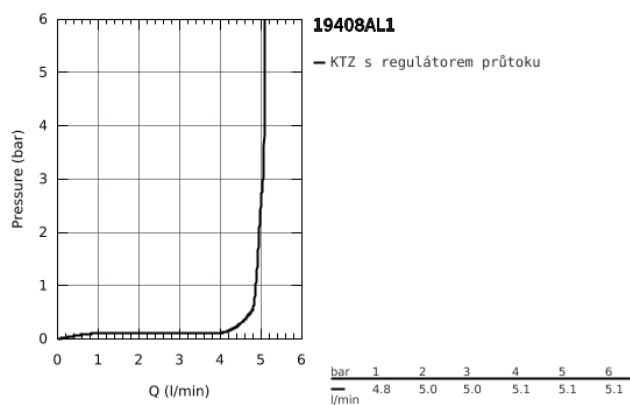

19 408 AL1 ESSENCE UMYVADLOVÁ DVOUOTVOROVÁ BATERIE, VELIKOST M