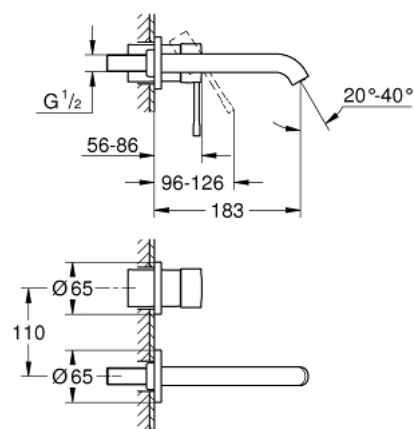

## 19 408 AL1 ESSENCE UMYVADLOVÁ DVOUOTVOROVÁ BATERIE, VELIKOST M

### POPIS PRODUKTU

- Barva: kartáčovaný Hard Graphite
- montáž na stěnu
- sada pro kompletní instalaci pomocí podomítkového tělesa
- 32 635 000
- bez podomítkového tělesa
- kovová rozeta
- kovová ovládací páka
- GROHE Long-Life Shine povrch
- GROHE Water Saving perlátor 5,7 l/min
- GROHE AquaGuide nastavitelný perlátor
- rozteč 110 mm
- rozpětí 183 mm