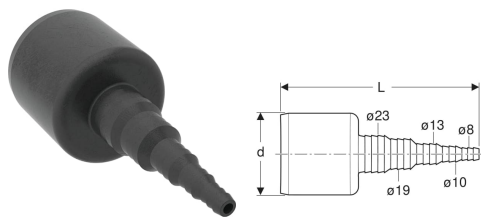

## Adaptér Geberit pro hadicovou přípojku pro zařízení

Obrázek s příkladem

### Účel použití

- Pro připojení odtokových hadic s odtokovými trubkami PE-HD

### Technické údaje

Materiál | PE-HD

Pol. č.	Barva / povrch	DN	d, ø	L	
152.910.16.1	Černá	50	50 mm	12.3 cm	Nové