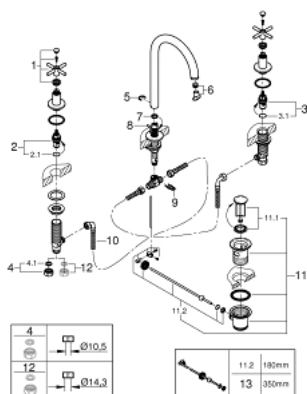

20 008 003 GROHE ATRIO UMYVADLOVÁ TŘÍOTVOROVÁ BATERIE, DN15 VELIKOST M

POPIS PRODUKTU

- s keramickým vrškem DN 15, 90°
- GROHE StarLight chromový povrch
- GROHE EcoJoy 5,7 l/min perlátor s laminárním proudem
- otočná výpust'
s perlátorem a dorazem
- odtoková souprava DN 32
- tlakové, flexi přípojné hadičky mezi
středním tělesem a bočními ventily
- s křížovými kohoutky
- Dva různé sety krytek. Jeden set s označením "H" a "C", druhý bez označení

20 008 003 **GROHE ATRIO UMYVADLOVÁ TŘÍOTVOROVÁ BATERIE, DN15**
VELIKOST M

20 008 003 GROHE ATRIO UMYVADLOVÁ TŘÍOTVOROVÁ BATERIE, DN15 VELIKOST M

NÁHRADNÍ DÍLY

- 1: Atrio New rukojeť (Č. obj. 18026003)
- 2: Keramický vršek DN 15 (Č. obj. 45882000)
- 2.1: O-Kroužek Ø18,2 x Ø1,7 (Č. obj. 0392400M)
- 3: Keramický vršek DN 15 (Č. obj. 45883000)
- 3.1: O-Kroužek Ø18,2 x Ø1,7 (Č. obj. 0392400M)
- 4: Šroubení DN 15 (Č. obj. 1290100M)*
- 5: Zajišťovací kroužek (Č. obj. 4826600M)
- 6: Regulátor proudu (Č. obj. 48408000)
- 7: O-Kroužek Ø13,5 x Ø2,75 (Č. obj. 0128500M)
- 8: Táhlo (Č. obj. 65196000)
- 9: Upevňovací svorka (Č. obj. 6554100M)
- 10: Připojná hadička (Č. obj. 45704000)
- 11: Odpadová garnitura DN 32 (Č. obj. 28910000)
- 11.1: Zátka (Č. obj. 07182000)
- 11.2: Excentrická ovládací páka (Č. obj. 07052000)
- 12: Převlečná matice DN 15x Ø14,5 (Č. obj. 1290200M)*
- 13: Excentrická ovládací páka (Č. obj. 07341000)*