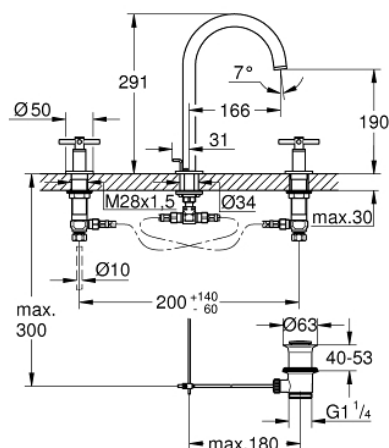

20 008 003 GROHE ATRIO UMYVADLOVÁ TŘÍOTVOROVÁ BATERIE, DN15 VELIKOST M

POPIS PRODUKTU

- s keramickým vrškem DN 15, 90°
- GROHE StarLight chromový povrch
- GROHE EcoJoy 5,7 l/min perlátor s laminárním proudem
- otočná výpust'
s perlátorem a dorazem
- odtoková souprava DN 32
- tlakové, flexi přípojné hadičky mezi
středním tělesem a bočními ventily
- s křížovými kohoutky
- Dva různé sety krytek. Jeden set s označením "H" a "C", druhý bez označení

20 008 003 **GROHE ATRIO UMYVADLOVÁ TŘÍOTVOROVÁ BATERIE, DN15**
VELIKOST M

20 008 003 GROHE ATRIO UMYVADLOVÁ TŘÍOTVOROVÁ BATERIE, DN15 VELIKOST M

NÁHRADNÍ DÍLY

- 1: Atrio New rukojeť (Č. obj. 18026003)
- 2: Keramický vršek DN 15 (Č. obj. 45882000)
- 2.1: O-Kroužek Ø18,2 x Ø1,7 (Č. obj. 0392400M)
- 3: Keramický vršek DN 15 (Č. obj. 45883000)
- 3.1: O-Kroužek Ø18,2 x Ø1,7 (Č. obj. 0392400M)
- 4: Šroubení DN 15 (Č. obj. 1290100M)*
- 5: Zajišťovací kroužek (Č. obj. 4826600M)
- 6: Regulátor proudu (Č. obj. 48408000)
- 7: O-Kroužek Ø13,5 x Ø2,75 (Č. obj. 0128500M)
- 8: Táhlo (Č. obj. 65196000)
- 9: Upevňovací svorka (Č. obj. 6554100M)
- 10: Připojná hadička (Č. obj. 45704000)
- 11: Odpadová garnitura DN 32 (Č. obj. 28910000)
- 11.1: Zátka (Č. obj. 07182000)
- 11.2: Excentrická ovládací páka (Č. obj. 07052000)
- 12: Převlečná matice DN 15x Ø14,5 (Č. obj. 1290200M)*
- 13: Excentrická ovládací páka (Č. obj. 07341000)*