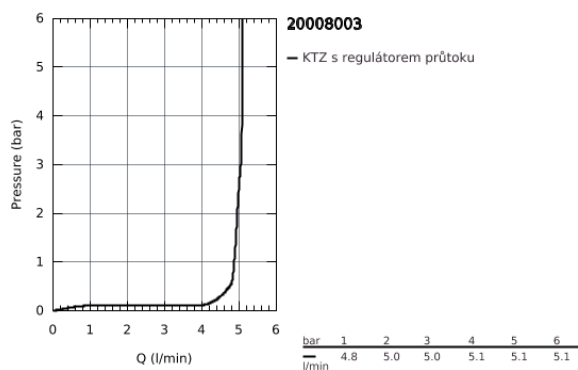

20 008 003 GROHE ATRIO UMYVADLOVÁ TŘÍOTVOROVÁ BATERIE, DN15 VELIKOST M

POPIS PRODUKTU

- s keramickým vrškem DN 15, 90°
- GROHE StarLight chromový povrch
- GROHE EcoJoy 5,7 l/min perlátor s laminárním proudem
- otočná výpust'
s perlátorem a dorazem
- odtoková souprava DN 32
- tlakové, flexi přípojné hadičky mezi
středním tělesem a bočními ventily
- s křížovými kohoutky
- Dva různé sety krytek. Jeden set s označením "H" a "C", druhý bez označení

20 008 003 **GROHE ATRIO UMYVADLOVÁ TŘÍOTVOROVÁ BATERIE, DN15**
VELIKOST M

20 008 003 GROHE ATRIO UMYVADLOVÁ TŘÍOTVOROVÁ BATERIE, DN15 VELIKOST M

NÁHRADNÍ DÍLY

- 1: Atrio New rukojeť (Č. obj. 18026003)
- 2: Keramický vršek DN 15 (Č. obj. 45882000)
- 2.1: O-Kroužek Ø18,2 x Ø1,7 (Č. obj. 0392400M)
- 3: Keramický vršek DN 15 (Č. obj. 45883000)
- 3.1: O-Kroužek Ø18,2 x Ø1,7 (Č. obj. 0392400M)
- 4: Šroubení DN 15 (Č. obj. 1290100M)*
- 5: Zajišťovací kroužek (Č. obj. 4826600M)
- 6: Regulátor proudu (Č. obj. 48408000)
- 7: O-Kroužek Ø13,5 x Ø2,75 (Č. obj. 0128500M)
- 8: Táhlo (Č. obj. 65196000)
- 9: Upevňovací svorka (Č. obj. 6554100M)
- 10: Připojná hadička (Č. obj. 45704000)
- 11: Odpadová garnitura DN 32 (Č. obj. 28910000)
- 11.1: Zátka (Č. obj. 07182000)
- 11.2: Excentrická ovládací páka (Č. obj. 07052000)
- 12: Převlečná matice DN 15x Ø14,5 (Č. obj. 1290200M)*
- 13: Excentrická ovládací páka (Č. obj. 07341000)*