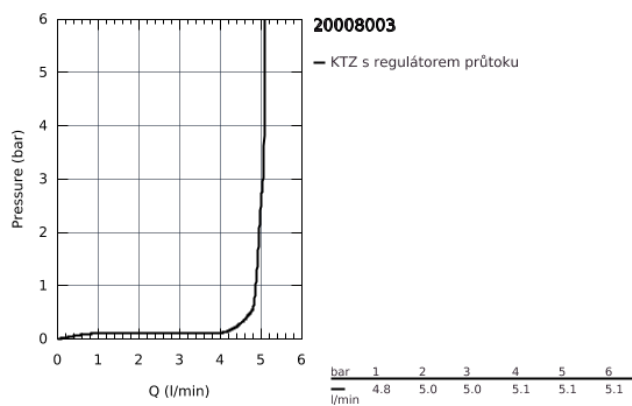

20 008 003 GROHE ATRIO UMYVADLOVÁ TŘÍOTVOROVÁ BATERIE, DN15 VELIKOST M

POPIS PRODUKTU

- s keramickým vrškem DN 15, 90°
- GROHE StarLight chromový povrch
- GROHE EcoJoy 5,7 l/min perlátor s laminárním proudem
- otočná výpust'
s perlátorem a dorazem
- odtoková souprava DN 32
- tlakové, flexi přípojné hadičky mezi
středním tělesem a bočními ventily
- s křížovými kohoutky
- Dva různé sety krytek. Jeden set s označením "H" a "C", druhý bez označení

20 008 003 **GROHE ATRIO UMYVADLOVÁ TŘÍOTVOROVÁ BATERIE, DN15**
VELIKOST M

20 008 003 GROHE ATRIO UMYVADLOVÁ TŘÍOTVOROVÁ BATERIE, DN15 VELIKOST M

NÁHRADNÍ DÍLY

- 1: Atrio New rukojeť (Č. obj. 18026003)
- 2: Keramický vršek DN 15 (Č. obj. 45882000)
- 2.1: O-Kroužek Ø18,2 x Ø1,7 (Č. obj. 0392400M)
- 3: Keramický vršek DN 15 (Č. obj. 45883000)
- 3.1: O-Kroužek Ø18,2 x Ø1,7 (Č. obj. 0392400M)
- 4: Šroubení DN 15 (Č. obj. 1290100M)*
- 5: Zajišťovací kroužek (Č. obj. 4826600M)
- 6: Regulátor proudu (Č. obj. 48408000)
- 7: O-Kroužek Ø13,5 x Ø2,75 (Č. obj. 0128500M)
- 8: Táhlo (Č. obj. 65196000)
- 9: Upevňovací svorka (Č. obj. 6554100M)
- 10: Připojná hadička (Č. obj. 45704000)
- 11: Odpadová garnitura DN 32 (Č. obj. 28910000)
- 11.1: Zátka (Č. obj. 07182000)
- 11.2: Excentrická ovládací páka (Č. obj. 07052000)
- 12: Převlečná matice DN 15x Ø14,5 (Č. obj. 1290200M)*
- 13: Excentrická ovládací páka (Č. obj. 07341000)*