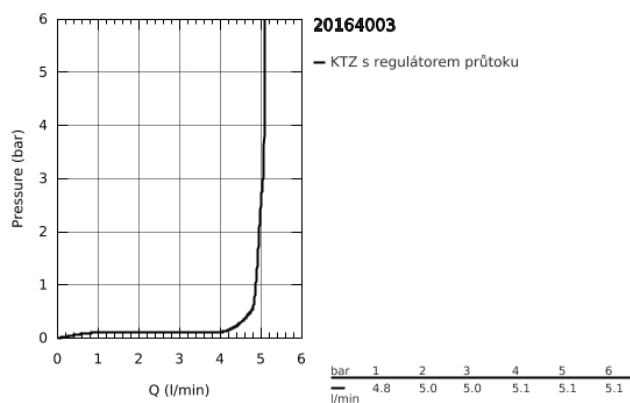

20 164 003 GROHE ATRIO UMYVADLOVÁ TŘÍOTVOROVÁ BATERIE

POPIS PRODUKTU

- montáž na stěnu
- sada pro kompletní instalaci pomocí podomítkového tělesa
- 29 025 002
- bez podomítkového tělesa
- ventily na teplou a studenou vodu
s keramickými vršky DN 15 - 90°
- GROHE StarLight chromový povrch
- GROHE EcoJoy 5,7 l/min perlátor s laminárním proudem
- rozteč 200 mm
- rozpětí 180 mm
- s křížovými kohoutky
- Dva různé sety krytek. Jeden set s označením "H" a "C", druhý bez označení

20 164 003 GROHE ATRIO UMYVADLOVÁ TŘÍOTVOROVÁ BATERIE

NÁHRADNÍ DÍLY

- 1: Prodloužení kuželu (Č. obj. 45988000)
- 2: Atrio New rukojeť (Č. obj. 18026003)
- 3: Regulátor proudu (Č. obj. 48408000)