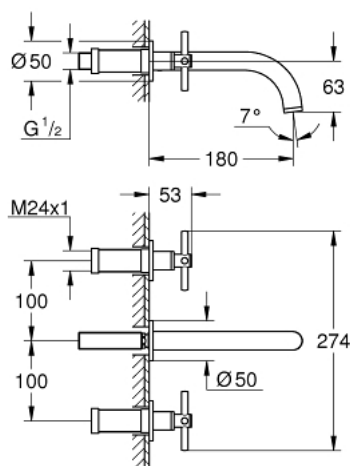

20 164 003 GROHE ATRIO UMYVADLOVÁ TŘÍOTVOROVÁ BATERIE

POPIS PRODUKTU

- montáž na stěnu
- sada pro kompletní instalaci pomocí podomítkového tělesa
- 29 025 002
- bez podomítkového tělesa
- ventily na teplou a studenou vodu
s keramickými vršky DN 15 - 90°
- GROHE StarLight chromový povrch
- GROHE EcoJoy 5,7 l/min perlátor s laminárním proudem
- rozteč 200 mm
- rozpětí 180 mm
- s křížovými kohoutky
- Dva různé sety krytek. Jeden set s označením "H" a "C", druhý bez označení

20 164 003 GROHE ATRIO UMYVADLOVÁ TŘÍOTVOROVÁ BATERIE

NÁHRADNÍ DÍLY

- 1: Prodloužení kuželu (Č. obj. 45988000)
- 2: Atrio New rukojeť (Č. obj. 18026003)
- 3: Regulátor proudu (Č. obj. 48408000)