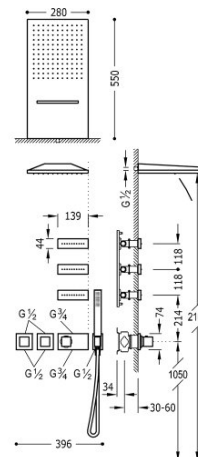

TRES

20725401

Termostatický podomítkový sprchový set Block System

s uzávěrem a regulací průtoku (4-cestná).

- Včetně podomítkového termostatického tělesa.
- Nástěnné sprchové kropítko z nerez. oceli s 2 typů proudění vody 280x550 mm.
- 3 natáčecí trysky, proti usaz. vod. kamene. Materiál Mosaz.
- Ruční sprcha, proti usaz. vod. kamene.
- Flexi hadice SATIN.

DŮLEŽITÉ: Použijte odtokovou trubici pro průtok >50 l/min.

Podomítkové termostaty se snadnou montáží.

Ruční sprcha z mosazi.

Snadné čištění termostatického ventilu bez ztráty kalibrace teploty.

Provedení Chrom.