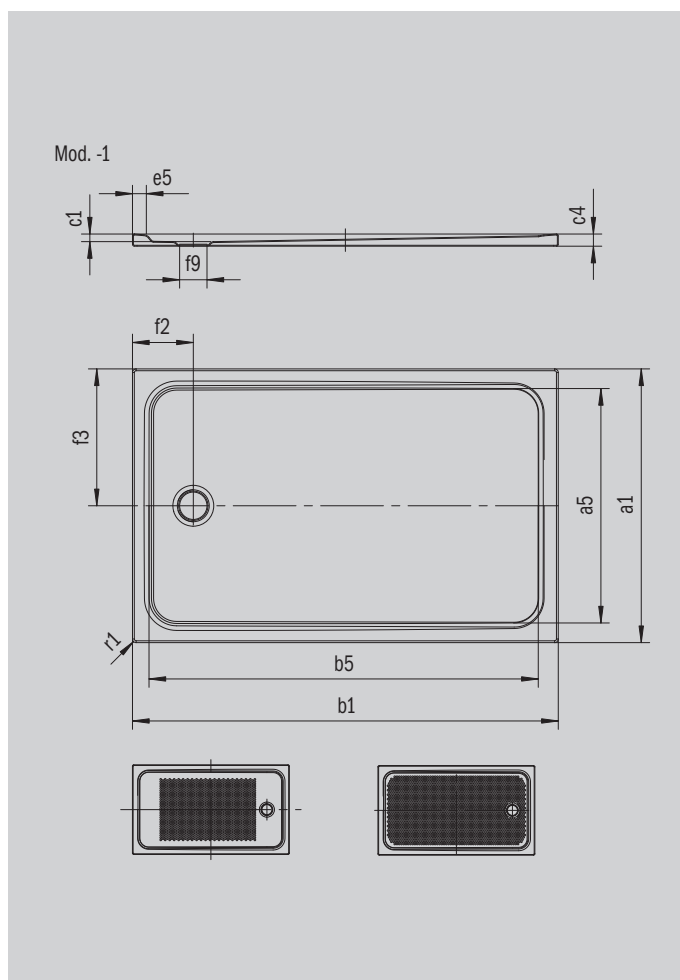

CAYONOPLAN

- sprchová vanička pro montáž v úrovni podlahy
- klasický design s vnitřním obrysem
- dokonale ladí s vanami CAYONO
- velkorysá plocha pro stání díky odtoku u boční strany
- ze smaltované oceli KALDEWEI

Ilustrační obrázek

Model 2251	KA 90 vodorovnou	KA 90 plochá	KA 90 svislá
Celková montážní výška	98	78	49
Stavební výška	80	60	80

ANTISLIP
SECURE⁺

Model		2251
Vnější délka	a_1	800 mm
Vnitřní délka	a_5	690 mm
Vnější šířka	b_1	800 mm
Vnitřní šířka	b_5	690 mm
Vnitřní hloubka	c_1	18 mm
Výška okraje	c_4	32 mm
Šířka okraje	e_5	50 mm
Průměr odtokového otvoru	f_9	Ø 90 mm
Vzdálenost okraje vaničky od středu odtokového otvoru	f_2, f_3	200; 400 mm
Vnější poloměr	r_1	12 mm
Čistá hmotnost		17 kg
Antislip		355 x 355 mm
Celoplošný antislip		615 x 635 mm
ANTISLIP SECURE PLUS		Celoplošný