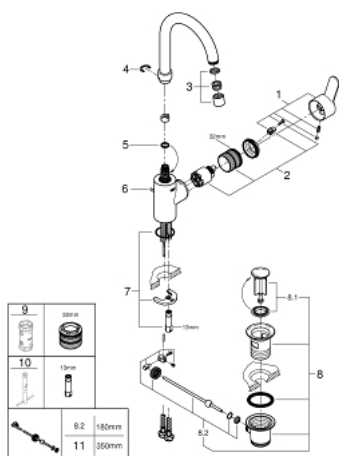

23 043 003 EUROSTYLE COSMOPOLITAN PÁKOVÁ UMYVADLOVÁ BATERIE DN15, VELIKOST L

POPIS PRODUKTU

- jednootvorová montáž
- kovová ovládací páka
- skryté upevnění páky
- keramická kartuše s technologií **GROHE SilkMove** 35 mm
- variabilně nastavitelný omezovač průtoku
- GROHE StarLight chromový povrch
- **GROHE Zero** vedení vody uvnitř - bez niklu a olova
- **GROHE FastFixation** rychlomontážní systém
- perlátor
- otočná výpust
- s dorazovou zarážkou
- odtoková souprava DN 32
- flexi připojovací hadičky
- doporučený minimální tlak vody 1,0 bar

23 043 003 EUROSTYLE COSMOPOLITAN PÁKOVÁ UMYVADLOVÁ BATERIE DN15, VELIKOST L

NÁHRADNÍ DÍLY

- 1: Kompletní páka (Č. obj. 46750000)
 - 2: Kartuše (Č. obj. 46374000)
 - 3: Perlátor (Č. obj. 48418000)
 - 4: Zajišťovací kroužek (Č. obj. 48420000)
 - 5: O-Kroužek Ø13,5 x Ø2,75 (Č. obj. 0128500M)
 - 6: Táhlo (Č. obj. 46739000)
 - 7: Kontrašroubení (Č. obj. 46671000)
 - 8: Odpadová garnitura DN 32 (Č. obj. 28910000)
 - 8.1: Zátka (Č. obj. 07182000)
 - 8.2: Excentrická ovládací páka (Č. obj. 07052000)
 - 9: Klíč (Č. obj. 19332000)*
 - 10: Montážní klíč (Č. obj. 19017000)*
 - 11: Excentrická ovládací páka (Č. obj. 07341000)*
- * Volitelné příslušenství