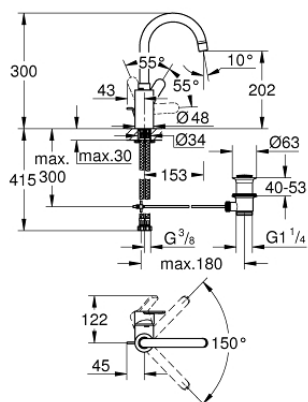

23 043 003 EUROSTYLE COSMOPOLITAN PÁKOVÁ UMYVADLOVÁ BATERIE DN15, VELIKOST L

POPIS PRODUKTU

- jednootvorová montáž
- kovová ovládací páka
- skryté upevnění páky
- keramická kartuše s technologií **GROHE SilkMove** 35 mm
- variabilně nastavitelný omezovač průtoku
- GROHE StarLight chromový povrch
- **GROHE Zero** vedení vody uvnitř - bez niklu a olova
- **GROHE FastFixation** rychlomontážní systém
- perlátor
- otočná výpust
- s dorazovou zarážkou
- odtoková souprava DN 32
- flexi připojovací hadičky
- doporučený minimální tlak vody 1,0 bar

23 043 003 EUROSTYLE COSMOPOLITAN PÁKOVÁ UMYVADLOVÁ BATERIE DN15, VELIKOST L

NÁHRADNÍ DÍLY

- 1: Kompletní páka (Č. obj. 46750000)
 - 2: Kartuše (Č. obj. 46374000)
 - 3: Perlátor (Č. obj. 48418000)
 - 4: Zajišťovací kroužek (Č. obj. 48420000)
 - 5: O-Kroužek Ø13,5 x Ø2,75 (Č. obj. 0128500M)
 - 6: Táhlo (Č. obj. 46739000)
 - 7: Kontrašroubení (Č. obj. 46671000)
 - 8: Odpadová garnitura DN 32 (Č. obj. 28910000)
 - 8.1: Zátka (Č. obj. 07182000)
 - 8.2: Excentrická ovládací páka (Č. obj. 07052000)
 - 9: Klíč (Č. obj. 19332000)*
 - 10: Montážní klíč (Č. obj. 19017000)*
 - 11: Excentrická ovládací páka (Č. obj. 07341000)*
- * Volitelné příslušenství