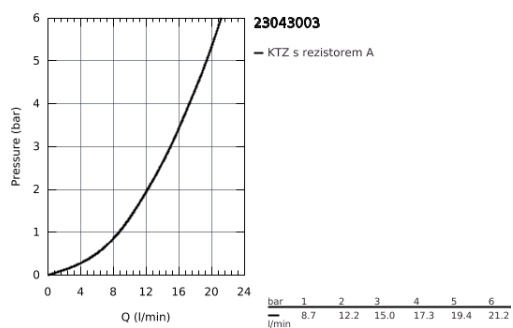

23 043 003 EUROSTYLE COSMOPOLITAN PÁKOVÁ UMYVADLOVÁ BATERIE DN15, VELIKOST L

POPIS PRODUKTU

- jednootvorová montáž
- kovová ovládací páka
- skryté upevnění páky
- keramická kartuše s technologií **GROHE SilkMove** 35 mm
- variabilně nastavitelný omezovač průtoku
- GROHE StarLight chromový povrch
- **GROHE Zero** vedení vody uvnitř - bez niklu a olova
- **GROHE FastFixation** rychlomontážní systém
- perlátor
- otočná výpust
- s dorazovou zarážkou
- odtoková souprava DN 32
- flexi připojovací hadičky
- doporučený minimální tlak vody 1,0 bar

23 043 003 EUROSTYLE COSMOPOLITAN PÁKOVÁ UMYVADLOVÁ BATERIE DN15, VELIKOST L

NÁHRADNÍ DÍLY

- 1: Kompletní páka (Č. obj. 46750000)
 - 2: Kartuše (Č. obj. 46374000)
 - 3: Perlátor (Č. obj. 48418000)
 - 4: Zajišťovací kroužek (Č. obj. 48420000)
 - 5: O-Kroužek Ø13,5 x Ø2,75 (Č. obj. 0128500M)
 - 6: Táhlo (Č. obj. 46739000)
 - 7: Kontrašroubení (Č. obj. 46671000)
 - 8: Odpadová garnitura DN 32 (Č. obj. 28910000)
 - 8.1: Zátka (Č. obj. 07182000)
 - 8.2: Excentrická ovládací páka (Č. obj. 07052000)
 - 9: Klíč (Č. obj. 19332000)*
 - 10: Montážní klíč (Č. obj. 19017000)*
 - 11: Excentrická ovládací páka (Č. obj. 07341000)*
- * Volitelné příslušenství