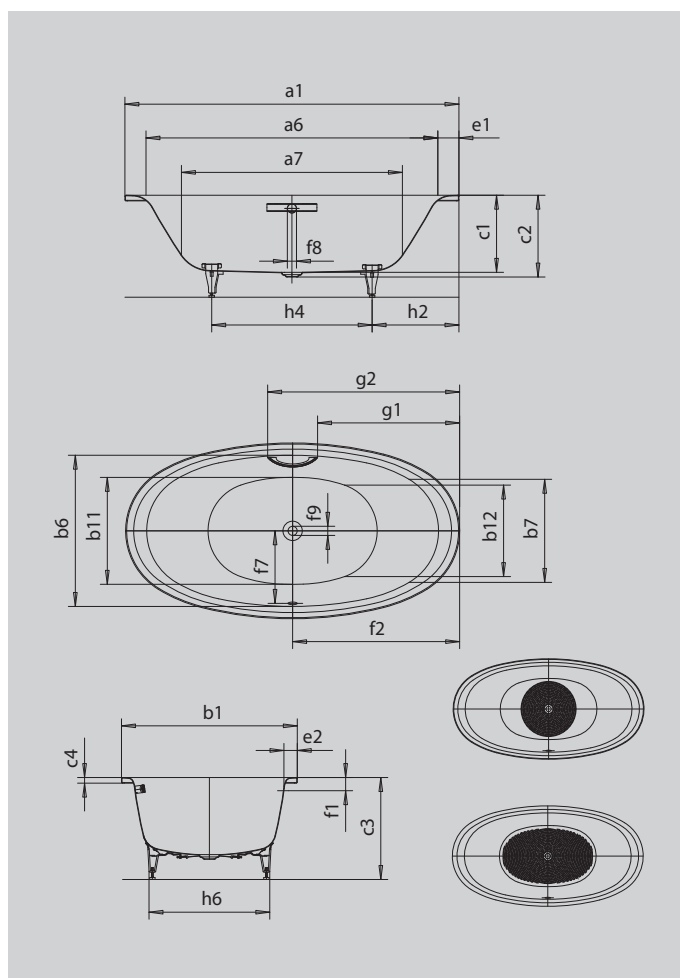

ELLIPSO DUO OVAL

- zvláště příjemná a pohodlná díky měkce tvarované oblasti ramen
- eliptický vnější tvar zrcadlí vnitřní tvar
- smaltovaný kryt odtoku, integrovaný do dna vany, smaltovaná krytka ovládání (v nabídce také s napouštěním přepadem)
- koupání ve dvou: dvě identické zádové opěrky a středový odpad
- ze smaltované oceli KALDEWEI

Ilustrační obrázek

Model		232
Vnější délka	a_1	1900 mm
Vnitřní délka (nahoře)	a_6	1660 mm
Vnitřní délka (dole)	a_7	1260 mm
Vnější šířka	b_1	1000 mm
Vnitřní šířka (nahoře)	$b_7; b_2$	860; 585 mm
Vnitřní šířka (dole)	$b_{11}; b_{12}$	610; 520 mm
Vnitřní hloubka	c_1	440 mm
Hloubka včetně odtokového otvoru	c_2	465 mm
Výška s nohama	c_3	565 - 595 mm
Výška okraje	c_4	32 mm
Šířka okraje v nohách; šířka podélného okraje	$e_1; e_2$	120; 65 mm
Vzdálenost horní hrany od středu přepadového otvoru	f_1	75 mm
Vzdálenost okraje vany od středu odtokového otvoru	f_2	950 mm
Vzdálenost středu odtokového otvoru a přepadového otvoru	f_7	421 mm
Průměr přepadového otvoru	f_8	Ø 52 mm
Průměr odtokového otvoru	f_9	Ø 52 mm
Vzdálenost od okraje vany (v nohách) od bližšího konce madla	g_1	808 mm
Vzdálenost okraje vany (v nohách) od vzdálenějšího konce madla	g_2	1092 mm
Vzdálenost okraje vany na straně noh od středu noh	h_2	585 mm
Vzdálenost mezi nohama	h_4	730 mm
Max. šířka noh	h_6	620 mm
Užitečný objem		214 l
Čistá hmotnost		55 kg
Antislip průměr		Ø 587 mm
Celoplošný antislip		900 x 546 mm