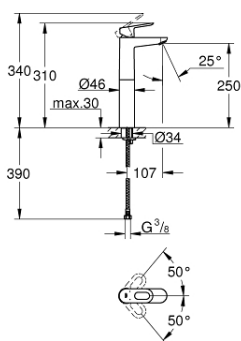

23 764 000 GROHE BAULOOP PÁKOVÁ UMYVADLOVÁ BATERIE DN 15, VELIKOST XL

POPIS PRODUKTU

- jednootvorová montáž
- pro volně stojící umyvadla
- kovová ovládací páka
- GROHE Longlife 28 mm keramická kartuše
- GROHE StarLight chromový povrch
- **GROHE EcoJoy** perlátor 5,7 l/min
- GROHE QuickFix rychlomontážní systém
- hladké tělo
- flexi připojovací hadičky

23 764 000 GROHE BAULOOP PÁKOVÁ UMYVADLOVÁ BATERIE DN 15, VELIKOST XL

NÁHRADNÍ DÍLY

- 1: Kompletní páka (Č. obj. 46695000)
 - 2: Upevňovací kroužek (Č. obj. 46715000)
 - 3: Kartuše (Č. obj. 46580000)
 - 4: Perlátor (Č. obj. 48159000)
 - 5: Kontrašroubení (Č. obj. 46249000)
 - 6: Montážní klíč (Č. obj. 19017000)*
- * Volitelné příslušenství