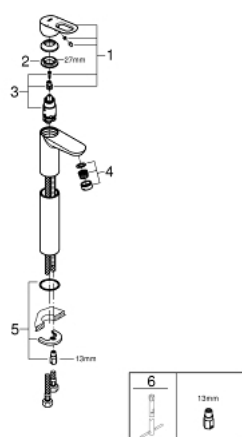

23 764 000 GROHE BAULOOP PÁKOVÁ UMYVADLOVÁ BATERIE DN 15, VELIKOST XL

POPIS PRODUKTU

- jednootvorová montáž
- pro volně stojící umyvadla
- kovová ovládací páka
- GROHE Longlife 28 mm keramická kartuše
- GROHE StarLight chromový povrch
- **GROHE EcoJoy** perlátor 5,7 l/min
- GROHE QuickFix rychlomontážní systém
- hladké tělo
- flexi připojovací hadičky

23 764 000 GROHE BAULOOP PÁKOVÁ UMYVADLOVÁ BATERIE DN 15, VELIKOST XL

NÁHRADNÍ DÍLY

- 1: Kompletní páka (Č. obj. 46695000)
 - 2: Upevňovací kroužek (Č. obj. 46715000)
 - 3: Kartuše (Č. obj. 46580000)
 - 4: Perlátor (Č. obj. 48159000)
 - 5: Kontrašroubení (Č. obj. 46249000)
 - 6: Montážní klíč (Č. obj. 19017000)*
- * Volitelné příslušenství