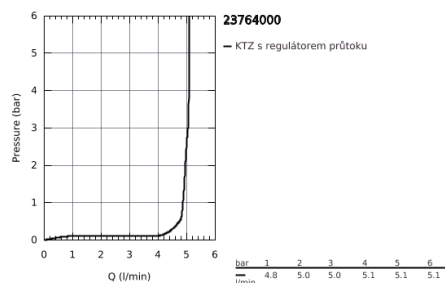

23 764 000 GROHE BAULOOP PÁKOVÁ UMYVADLOVÁ BATERIE DN 15, VELIKOST XL

POPIS PRODUKTU

- jednootvorová montáž
- pro volně stojící umyvadla
- kovová ovládací páka
- GROHE Longlife 28 mm keramická kartuše
- GROHE StarLight chromový povrch
- **GROHE EcoJoy** perlátor 5,7 l/min
- GROHE QuickFix rychlomontážní systém
- hladké tělo
- flexi připojovací hadičky

23 764 000 GROHE BAULOOP PÁKOVÁ UMYVADLOVÁ BATERIE DN 15, VELIKOST XL

NÁHRADNÍ DÍLY

- 1: Kompletní páka (Č. obj. 46695000)
 - 2: Upevňovací kroužek (Č. obj. 46715000)
 - 3: Kartuše (Č. obj. 46580000)
 - 4: Perlátor (Č. obj. 48159000)
 - 5: Kontrašroubení (Č. obj. 46249000)
 - 6: Montážní klíč (Č. obj. 19017000)*
- * Volitelné příslušenství