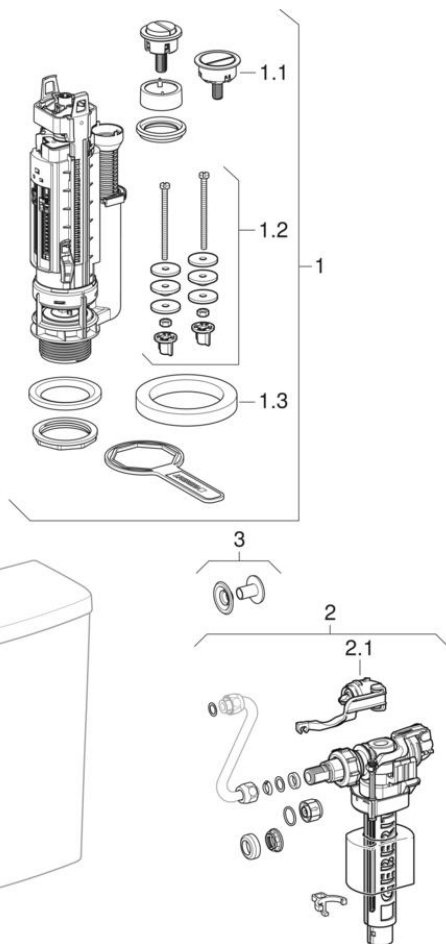

Splachovací nádržky umístěné na WC míse (Geberit Abalona Square, Selnova Square)

2017 -

Značka Geberit

Série Abalona Square, Selnova Square

Vlastnosti

Rok výroby od 2017

Platí pro výrobky

501.578.01.1 500.267.01.1

#	Pol. č.	Označení	Náhrada za
1	282.350.21.2	Vypouštěcí ventil Geberit typ 290, d40, 2 množství splachování: Pochromovaná lesklá	241.823.00.1, 261.157.00.1, 282.350.KD.1
1	SPT_461089	Vypouštěcí ventily typ 290, 2 množství splachování nebo 1 množství splachování	
1.1	243.318.21.1	Tlačítko Geberit pro vypouštěcí ventil typ 290: Model=2 množství splachování, Pochromovaná lesklá	241.823.00.1
1.2	217.869.00.1	Upevňovací materiál Geberit pro keramickou splachovací nádržku umístěnou na WC míse	
1.3	813.812.00.1	Ploché těsnění Geberit: d=110mm	
2	240.700.00.1	Napouštěcí ventil Geberit typ 380, boční přívod vody, 3/8", spojka z mosazi	
2	SPT_461085	Napouštěcí ventily typ 380, boční přívod vody	
2.1	240.771.00.1	Souprava těsnění Geberit pro napouštěcí ventil typ 380	
3	274.210.21.1	Záslepka Geberit pro splachovací nádržka na omítku: Pochromovaná lesklá	