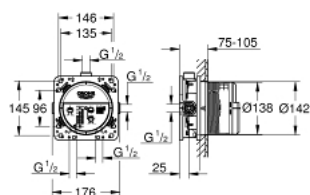

35 604 000 GROHE RAPIDO SMARTBOX UNIVERZÁLNÍ VESTAVBOVÉ TĚLESO DN 15

POPIS PRODUKTU

- 3 výstupy DN 15
- 2 vstupy dole DN 15
- instalační hloubka 75 - 105 mm
- spojovací jednotka
- předmontovaný spouštěč
- stabilní vestavný box a ochranný obal
- připravené upevňovací body pro mokré i suché obložení
- těsnění
- bez setu pro finální instalaci
- Kolekce Professional

35 604 000 **GROHE RAPIDO SMARTBOX UNIVERZÁLNÍ VESTAVBOVÉ TĚLESO DN 15**

NÁHRADNÍ DÍLY

1: Sada těsnění (Č. obj. 48263000)*

* Volitelné příslušenství