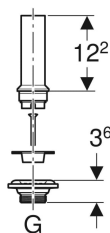

Odpadní ventil Geberit s trubicou přepadu, pro umyvadlo

Obrázek s příkladem

Obsah dodávky

- Trubka přepadu
- Odpadní ventil
- Těsnění
- Šroub

Pol. č.	G
240.648.00.1	1 1/4 "
