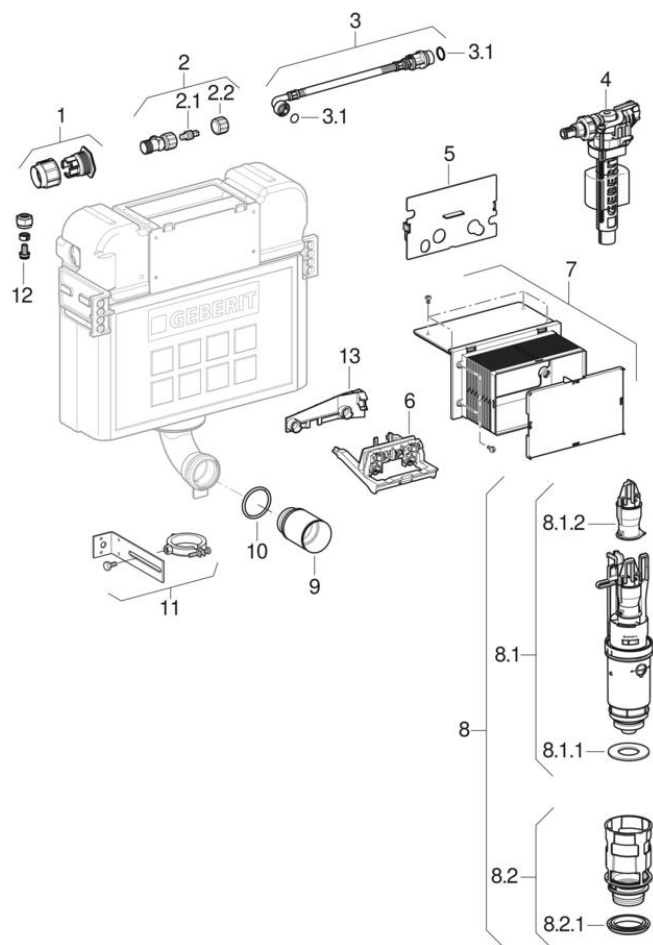

## Splachovací nádržky pod omítku Kappa 15 cm, pro připojení PEX (UP200)

2006 - 2014

### Vlastnosti

Rok výroby od	2006
Rok výroby do	2014
Rozměry / design	Servisní otvor: 18x11 cm, splachovací nádržka: 40,5x35 cm
Název modelu	UP200

**Značka** Geberit

**Typ** Kappa 15 cm

#	Pol. č.	Označení	Náhrada za	Poznámky
1	241.696.00.1	Adaptér chráničky Geberit		
2	241.526.00.1	Rohový ventil Geberit		
2.1	240.298.00.1	Vřeteno Geberit pro rohový ventil		Pro ovládání ručním ovládacím kolečkem
2.2	240.347.00.1	Ruční ovládací kolečko Geberit pro rohový ventil		
3.1	240.922.00.1	Souprava těsnění Geberit pro pancéřovou hadičku		
4	240.700.00.1	Napouštěcí ventil Geberit typ 380, boční přívod vody, 3/8", spojka z mosazi		
4	240.705.00.1	Napouštěcí ventil Geberit typ 380, boční přívod vody, 3/8", spojka z mosazi		
4	SPT_461085	Napouštěcí ventily typ 380, boční přívod vody		
5	240.206.00.1	Ochranná deska Geberit pro splachovací nádržku pod omítku Kappa 15 cm		
6	240.533.00.1	Držák Geberit pro splachovací nádržku pod omítku Kappa 15 cm	242.141.00.1	
7	240.172.00.1	Kryt pro hrubou montáž Geberit pro splachovací nádržku pod omítku Kappa		