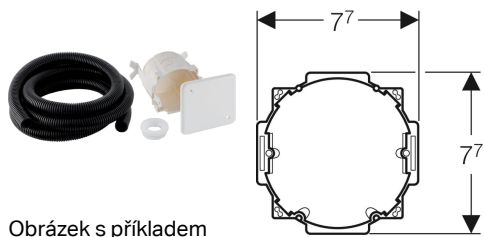

Souprava pro hrubou montáž Geberit pro hygienický proplach

Obrázek s příkladem

Účel použití

- K montáži pod omítku
- Ke vtažení kabelů senzoru a připojovacích kabelů

Obsah dodávky

- Krabice pod omítku
- Víko pro krabici pod omítku
- 2 zajišťovací svorky
- Trubková chránička
- Trubková chránička délka 4,8 m