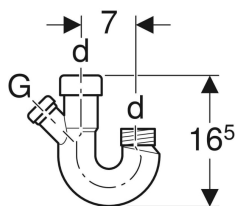

Dvoukomorová zápachová uzávěrka Geberit pro připojení zařizovacích předmětů

Obrázek s příkladem

Vlastnosti

- Vývod vodorovný

Technické údaje

Materiál | Plast

Obsah dodávky

- Zaslepovací víčko pro připojení G 1"

Pol. č.	Barva / povrch	d, ø	G
252.053.11.1	Alpská bílá	48 mm	1 "