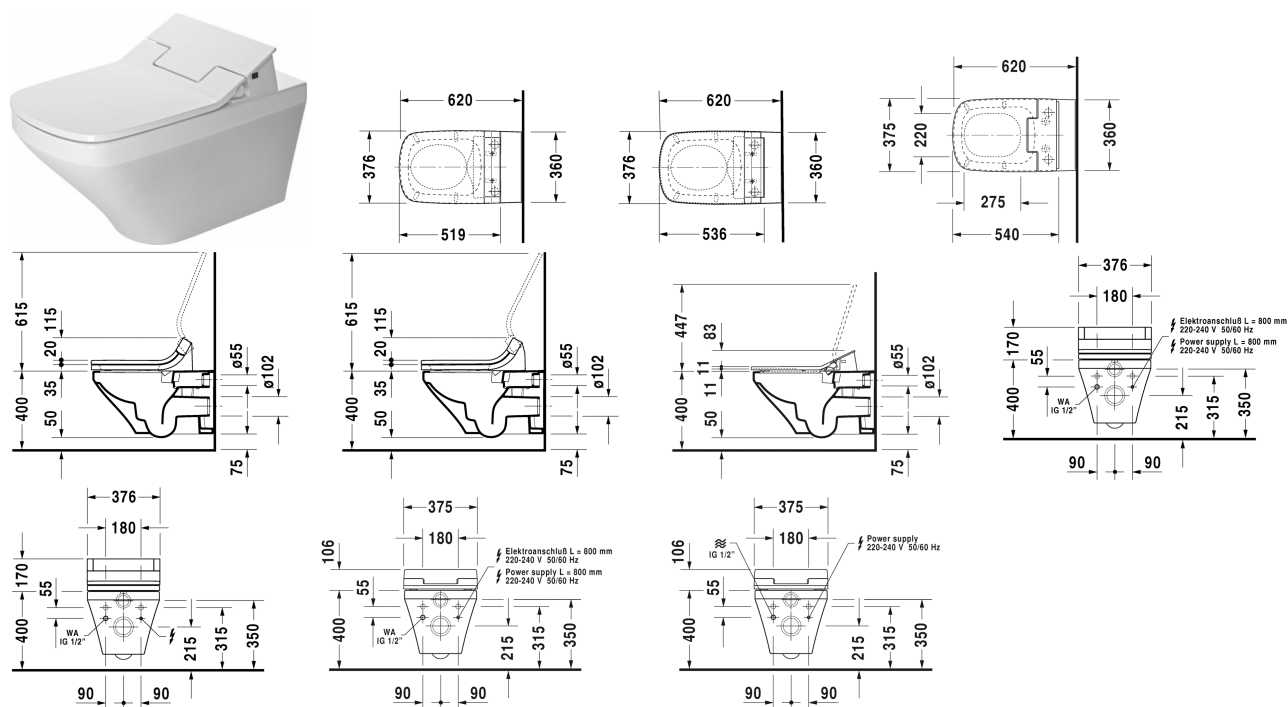

DuraStyle Závěsné WC Duravit Rimless pro SensoWash® #
254259..00 / 254259..00

| < 370 mm > |

Závěsné WC Duravit Rimless pro SensoWash®	Rozměr	Váha	Objednáací číslo
rimless, klozet s hlubokým splachováním, pouze ve spojení se SensoWash, včetně přípojovacích prvků pro SensoWash se skrytým připojením, včetně upevnění Durafix, UWL třída 1			
Barvy			
00 Bílá 20 Hygienická bílá (antibakteriálně působící keramická glazura)			
Varianta			
♣ 4,5 l	370 x 620 mm	28,300 kg	254259..00
♣ 4,5 l	370 x 620 mm	28,300 kg	254259..00
Infobox			
Durafix 2 pro skryté upevnění je součástí dodávky			
Sanitární keramika se speciálním povrchem WonderGliss zůstává čistá a dobře vypadající po dlouhou dobu. Pokud chcete objednat povrchovou úpravu WonderGliss vložte za objednáací číslo "1".			
Příslušenství keramika			
Upevnění pro závěsný bidet a závěsné WC	Ø 12 x 180 mm	0,200 kg	006500
Příslušenství			

DuraStyle Závěsné WC Duravit Rimless pro SensoWash® #
 254259..00 / 254259..00

|< 370 mm >|

Připojovací sada v kombinaci s bidetovým sedátkem SensoWash, pro Geberit Monolith WC-prvky		100692
Připojovací sada v kombinaci s bidetovým sedátkem SensoWash, pro předstěnové prvky H=82-100 cm, s husím krkem pro připojení v nádržce		100730
Připojovací sada v kombinaci s bidetovým sedátkem SensoWash, pro předstěnové prvky H=112-115 cm, s husím krkem pro připojení v nádržce		100691
Předinstalační sada v kombinaci se SensoWash, pro předstěnové prvky s vodorovným nosným držákem bez předinstalace/husího krku pro bidetové sedátko		005072
Protihluková sada pro závěsné WC	0,300 kg	005064
Vhodné produkty		
SensoWash® Slim bidetové sedátko pro DuraStyle* Hýžďová-Lady komfortní sprcha, se sklápěcí automatikou, noční světlo, včetně dálk. ovládání, Uzamčení přes dálkové ovládání, samočistící sprchová tryska, Vypínač, se skrytým připojením, Automatické vyprázdnění při delším nepoužívání, 375 x 540 mm	375 x 540 mm	611200