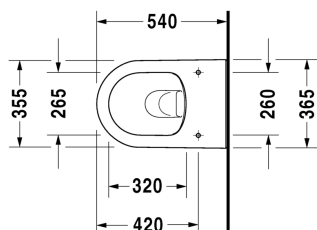

Darling New Závěsné WC Duravit Rimless® # 255709..00 /
255709..00

| < 370 mm > |

Závěsné WC Duravit Rimless®	Rozměr	Váha	Objednací číslo
rimless, klozet s hlubokým splachováním, včetně upevnění Durafix, UWL třída 1			
Barvy			
00 Bílá 20 Hygienická bílá (antibakteriálně působící keramická glazura)			
Varianta			
4,5 l	370 x 540 mm	23,200 kg	255709..00
4,5 l	370 x 540 mm	23,200 kg	255709..00
Infobox			
Durafix 2 pro skryté upevnění je součástí dodávky, Pokud není použit předstěnový prvek, doporučujeme upevnění # 006500			
Sanitární keramika se speciálním povrchem WonderGliss zůstává čistá a dobře vypadající po dlouhou dobu. Pokud chcete objednat povrchovou úpravu WonderGliss vložte za objednáč. číslo "1".			
Příslušenství keramika			
Upevnění pro závěsný bidet a závěsné WC	Ø 12 x 180 mm	0,200 kg	006500
Příslušenství			
Protihluková sada pro závěsné WC		0,300 kg	005064
Vhodné produkty			
WC sedátko závěsy ušlechtilá ocel, odnímatelné, se sklápěcí automatikou,			006989
WC sedátko závěsy ušlechtilá ocel, bez sklápěcí automatiky,			006981

Na všech výkresech jsou uvedeny všechny potřebné rozměry (mm), které podléhají běžným tolerancím. Přesné rozměry lze zjistit pouze přímo na výrobku.