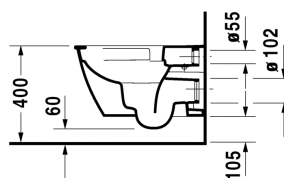

Darling New Závěsné WC Duravit Rimless® # 255709..00 /
255709..00

| < 370 mm > |

Závěsné WC Duravit Rimless®	Rozměr	Váha	Objednací číslo
rimless, klozet s hlubokým splachováním, včetně upevnění Durafix, UWL třída 1			
Barvy			
00 Bílá 20 Hygienická bílá (antibakteriálně působící keramická glazura)			
Varianta			
4,5 l	370 x 540 mm	23,200 kg	255709..00
4,5 l	370 x 540 mm	23,200 kg	255709..00
Infobox			
Durafix 2 pro skryté upevnění je součástí dodávky, Pokud není použit předstěnový prvek, doporučujeme upevnění # 006500			
Sanitární keramika se speciálním povrchem WonderGliss zůstává čistá a dobře vypadající po dlouhou dobu. Pokud chcete objednat povrchovou úpravu WonderGliss vložte za objednáč. číslo "1".			
Příslušenství keramika			
Upevnění pro závěsný bidet a závěsné WC	Ø 12 x 180 mm	0,200 kg	006500
Příslušenství			
Protihluková sada pro závěsné WC		0,300 kg	005064
Vhodné produkty			
WC sedátko závěsy ušlechtilá ocel, odnímatelné, se sklápěcí automatikou,			006989
WC sedátko závěsy ušlechtilá ocel, bez sklápěcí automatiky,			006981

Na všech výkresech jsou uvedeny všechny potřebné rozměry (mm), které podléhají běžným tolerancím. Přesné rozměry lze zjistit pouze přímo na výrobku.