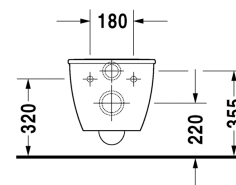

Darling New Závěsné WC Duravit Rimless® # 255709..00 /
255709..00

| < 370 mm > |

Závěsné WC Duravit Rimless®	Rozměr	Váha	Objednací číslo
rimless, klozet s hlubokým splachováním, včetně upevnění Durafix, UWL třída 1			
Barvy			
00 Bílá 20 Hygienická bílá (antibakteriálně působící keramická glazura)			
Varianta			
4,5 l	370 x 540 mm	23,200 kg	255709..00
4,5 l	370 x 540 mm	23,200 kg	255709..00
Infobox			
Durafix 2 pro skryté upevnění je součástí dodávky, Pokud není použit předstěnový prvek, doporučujeme upevnění # 006500			
Sanitární keramika se speciálním povrchem WonderGliss zůstává čistá a dobře vypadající po dlouhou dobu. Pokud chcete objednat povrchovou úpravu WonderGliss vložte za objednáč. číslo "1".			
Příslušenství keramika			
Upevnění pro závěsný bidet a závěsné WC	Ø 12 x 180 mm	0,200 kg	006500
Příslušenství			
Protihluková sada pro závěsné WC		0,300 kg	005064
Vhodné produkty			
WC sedátko závěsy ušlechtilá ocel, odnímatelné, se sklápěcí automatikou,			006989
WC sedátko závěsy ušlechtilá ocel, bez sklápěcí automatiky,			006981

Na všech výkresech jsou uvedeny všechny potřebné rozměry (mm), které podléhají běžným tolerancím. Přesné rozměry lze zjistit pouze přímo na výrobku.