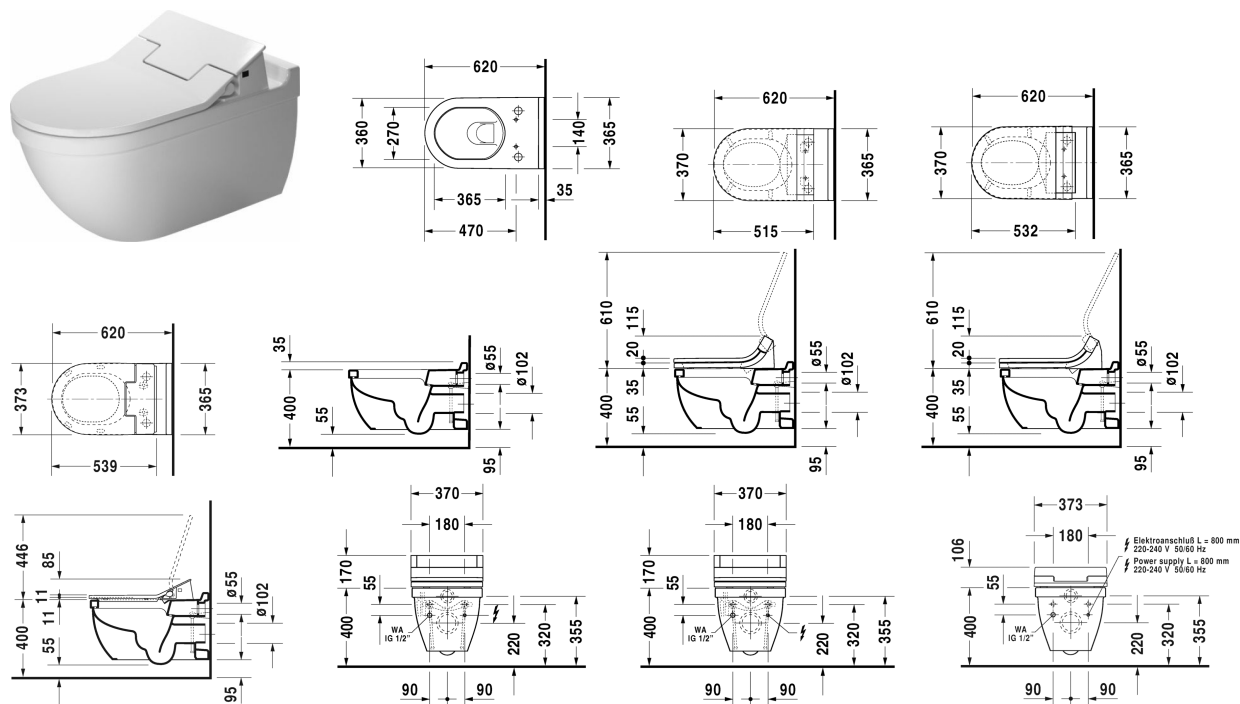

Starck 3 Závěsné WC pro SensoWash® # 222659..00 /
222659..00

| < 370 mm > |

Závěsné WC pro SensoWash®	Rozměr	Váha	Objednáací číslo
klozet s hlubokým splachováním, pouze ve spojení se SensoWash, včetně přípojovacích prvků pro SensoWash se skrytým připojením, včetně upevnění Durafix, UWL třída 1			
Barvy			
00 Bílá 20 Hygienická bílá (antibakteriálně působící keramická glazura)			
Varianta			
♣ 4,5 l	370 x 620 mm	29,000 kg	222659..00
♣ 4,5 l	370 x 620 mm	29,000 kg	222659..00
Infobox			
Durafix 2 pro skryté upevnění je součástí dodávky			
Sanitární keramika se speciálním povrchem WonderGliss zůstává čistá a dobře vypadající po dlouhou dobu. Pokud chcete objednat povrchovou úpravu WonderGliss vložte za objednáací číslo "1".			
Příslušenství keramika			
Upevnění pro závěsný bidet a závěsné WC	Ø 12 x 180 mm	0,200 kg	006500
Příslušenství			

Starck 3 Závěsné WC pro SensoWash® # 222659..00 /
222659..00

|< 370 mm >|

Připojovací sada v kombinaci s bidetovým sedátkem SensoWash, pro Geberit Monolith WC-prvky		100692
Připojovací sada v kombinaci s bidetovým sedátkem SensoWash, pro předstěnové prvky H=82-100 cm, s husím krkem pro připojení v nádržce		100730
Připojovací sada v kombinaci s bidetovým sedátkem SensoWash, pro předstěnové prvky H=112-115 cm, s husím krkem pro připojení v nádržce		100691
Předinstalační sada v kombinaci se SensoWash, pro předstěnové prvky s vodorovným nosným držákem bez předinstalace/husího krku pro bidetové sedátko		005072
Protihluková sada pro závěsné WC	0,300 kg	005020
Vhodné produkty		
SensoWash® Slim bidetové sedátko pro ME by Starck, Starck 2, Starck 3 a Darling New* Hýžďová- Lady komfortní sprcha, se sklápěcí automatikou, noční světlo, včetně dálk. ovládání, Uzamčení přes dálkové ovládání, samočistící sprchová tryska, Vypínač, se skrytým připojením, Automatické vyprázdnění při delším nepoužívání, 373 x 539 mm	373 x 539 mm	611000