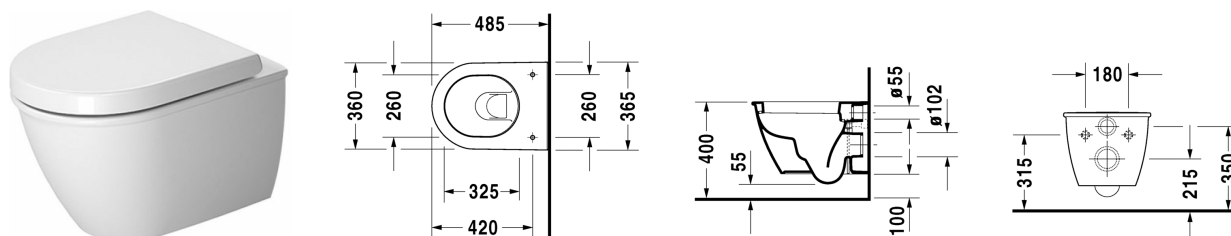

Darling New Závěsný klozet Compact # 254909..00 / 254909..00

| < 360 mm > |

Závěsný klozet Compact	Rozměr	Váha	Objednací číslo
klozet s hlubokým splachováním, včetně upevnění Durafix, UWL třída 1			
Barvy			
00 Bílá 20 Hygienická bílá (antibakteriálně působící keramická glazura)			
Varianta			
4,5 l	360 x 485 mm	19,900 kg	254909..00
4,5 l	360 x 485 mm	19,900 kg	254909..00
Infobox			
Durafix 2 pro skryté upevnění je součástí dodávky			
Sanitární keramika se speciálním povrchem WonderGliss zůstává čistá a dobře vypadající po dlouhou dobu. Pokud chcete objednat povrchovou úpravu WonderGliss vložte za objednáací číslo "1".			
Příslušenství			
Protihluková sada pro závěsné WC		0,300 kg	005020
Upevnění pro závěsný bidet a závěsné WC	Ø 12 x 180 mm	0,200 kg	006500
Vhodné produkty			
WC sedátko závěsy ušlechtilá ocel, odnímatelné, se sklápěcí automatikou,			006989
WC sedátko závěsy ušlechtilá ocel, bez sklápěcí automatiky,			006981