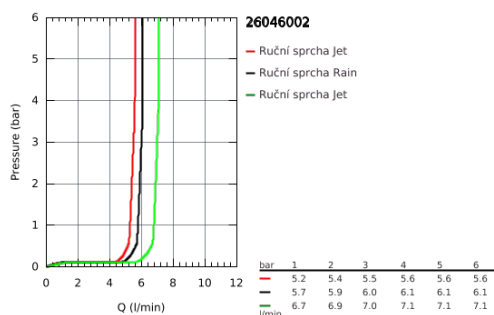

26 046 002 NEW TEMPESTA COSMOPOLITAN RUČNÍ SPRCHA 2 PROUDY

POPIS PRODUKTU

- Rain, Jet
- GROHE EcoJoy omezovač průtoku 6,8 l/min
- **GROHE DreamSpray** perfektní vodní paprsky
- GROHE StarLight chromový povrch
- **Vnitřní WaterGuide** pro delší životnost
- **GROHE SpeedClean** - odstranění vodního kamene přetřením
- Univerzální upevňovací systém: Vhodný ke všem standardním sprchovým hadicím
- vhodné pro průtokové ohřívače vody
- doporučený minimální tlak vody 1,0 bar

26 046 002 NEW TEMPESTA COSMOPOLITAN RUČNÍ SPRCHA 2 PROUDY