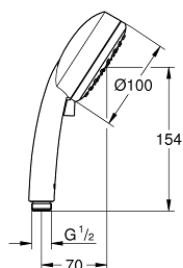

26 046 002 NEW TEMPESTA COSMOPOLITAN RUČNÍ SPRCHA 2 PROUDY

POPIS PRODUKTU

- Rain, Jet
- GROHE EcoJoy omezovač průtoku 6,8 l/min
- **GROHE DreamSpray** perfektní vodní paprsky
- GROHE StarLight chromový povrch
- **Vnitřní WaterGuide** pro delší životnost
- **GROHE SpeedClean** - odstranění vodního kamene přetřením
- Univerzální upevňovací systém: Vhodný ke všem standardním sprchovým hadicím
- vhodné pro průtokové ohřívače vody
- doporučený minimální tlak vody 1,0 bar

26 046 002 NEW TEMPESTA COSMOPOLITAN RUČNÍ SPRCHA 2 PROUDY