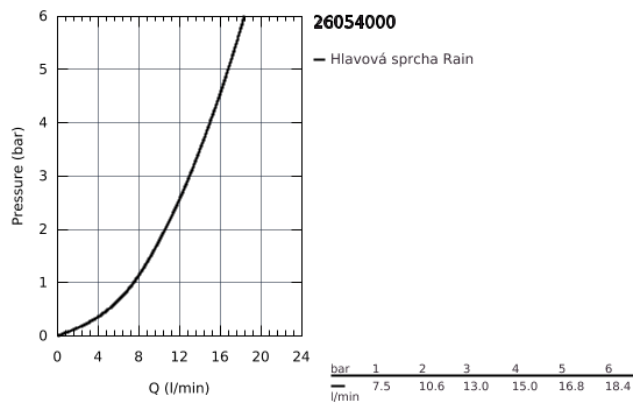

Pure Freude
an Wasser

26 054 000 RAINSHOWER ALLURE 230 RAINSHOWER ALLURE HLAVOVÁ SPRCHA SET 286 MM, 1 PROUD