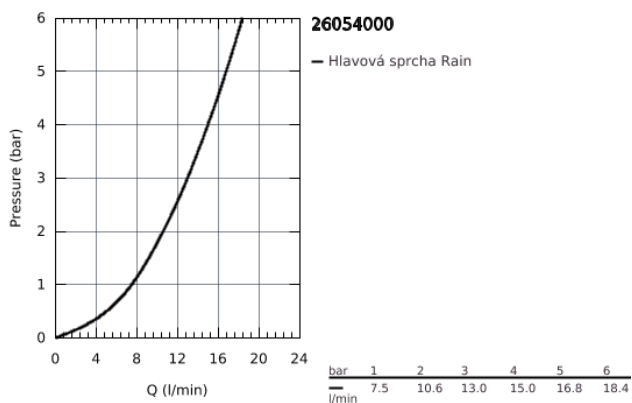

## 26 054 000 RAINSHOWER ALLURE 230 RAINSHOWER ALLURE HLAVOVÁ SPRCHA SET 286 MM, 1 PROUD

### POPIS PRODUKTU

- set obsahuje:
- hlavová sprcha Rainshower Allure 230 (27 479)
- sprchový proud
- Rain
- sprchové rameno Rainshower 286 mm (27 709 000)
- **GROHE DreamSpray** perfektní vodní paprsky
- GROHE StarLight chromový povrch
- **GROHE SpeedClean** - odstranění vodního kamene přetřením
- vhodné pro průtokové ohřívače vody
- doporučený minimální tlak vody 1,0 bar