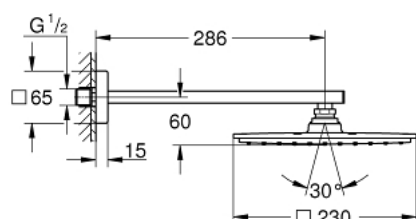

## 26 054 000 RAINSHOWER ALLURE 230 RAINSHOWER ALLURE HLAVOVÁ SPRCHA SET 286 MM, 1 PROUD

### POPIS PRODUKTU

- set obsahuje:
- hlavová sprcha Rainshower Allure 230 (27 479)
- sprchový proud
- Rain
- sprchové rameno Rainshower 286 mm (27 709 000)
- **GROHE DreamSpray** perfektní vodní paprsky
- GROHE StarLight chromový povrch
- **GROHE SpeedClean** - odstranění vodního kamene přetřením
- vhodné pro průtokové ohřívače vody
- doporučený minimální tlak vody 1,0 bar

## 26 054 000 RAINSHOWER ALLURE 230 RAINSHOWER ALLURE HLAVOVÁ SPRCHA SET 286 MM, 1 PROUD

26 054 000 **RAINSHOWER ALLURE 230 RAINSHOWER ALLURE HLAVOVÁ SPRCHA SET 286  
MM, 1 PROUD**

**NÁHRADNÍ DÍLY**

1: Set náhradních dílů (Č. obj. 45933000)