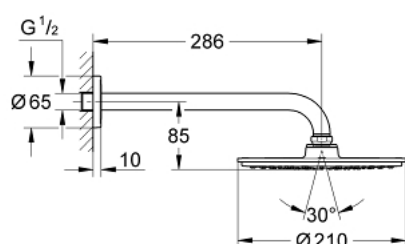

## 26 062 000 HEAD SHOWERS HLAVOVÁ SPRCHA SET 286 MM, 1 PROUD

### POPIS PRODUKTU

- set obsahuje:
- hlavová sprcha Rainshower Cosmopolitan 210 (28 373 000)
- Materiál: kov
- sprchový proud
- Rain
- sprchové rameno Rainshower 286 mm (28 576 000)
- **GROHE EcoJoy** 9,5 l/min omezovač průtoku
- **GROHE DreamSpray** perfektní vodní paprsky
- GROHE StarLight chromový povrch
- **GROHE SpeedClean** - odstranění vodního kamene přetřením
- začíná **na 0.5 bar** tlaku průtoku
- doporučený minimální tlak vody 1,0 bar