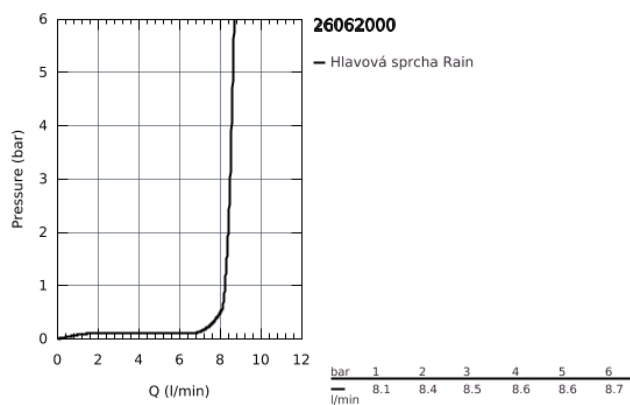

## 26 062 000 HEAD SHOWERS HLAVOVÁ SPRCHA SET 286 MM, 1 PROUD

### POPIS PRODUKTU

- set obsahuje:
- hlavová sprcha Rainshower Cosmopolitan 210 (28 373 000)
- Materiál: kov
- sprchový proud
- Rain
- sprchové rameno Rainshower 286 mm (28 576 000)
- **GROHE EcoJoy** 9,5 l/min omezovač průtoku
- **GROHE DreamSpray** perfektní vodní paprsky
- GROHE StarLight chromový povrch
- **GROHE SpeedClean** - odstranění vodního kamene přetřením
- začíná **na 0.5 bar** tlaku průtoku
- doporučený minimální tlak vody 1,0 bar