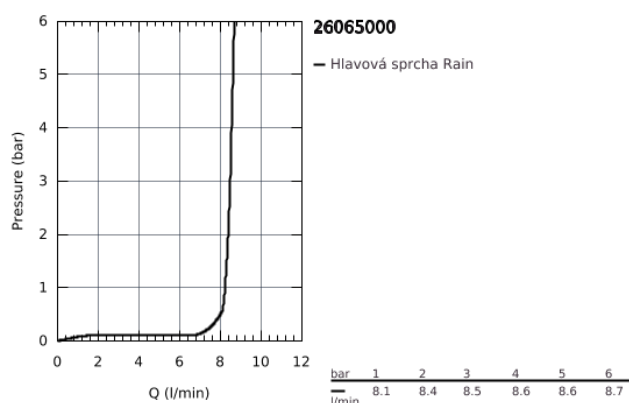

26 065 000 RAINSHOWER ALLURE 230 RAINSHOWER ALLURE HLAVOVÁ SPRCHA SET STROPNÍ 154 MM, 1 PROUD

POPIS PRODUKTU

- set obsahuje:
- hlavová sprcha Rainshower Allure 230 (27 480 000)
- Materiál: kov
- sprchový proud
- Rain
- Stropní sprchové rameno Rainshower 154 mm (27 711 000)
- **GROHE EcoJoy** 9,5 l/min omezovač průtoku
- **GROHE DreamSpray** perfektní vodní paprsky
- GROHE StarLight chromový povrch
- **GROHE SpeedClean** - odstranění vodního kamene přetřením
- vhodné pro průtokové ohřívače vody
- doporučený minimální tlak vody 1,0 bar

Pure Freude
an Wasser

26 065 000 RAINSHOWER ALLURE 230 RAINSHOWER ALLURE HLAVOVÁ SPRCHA SET STROPNÍ 154 MM, 1 PROUD

26 065 000 RAINSHOWER ALLURE 230 RAINSHOWER ALLURE HLAVOVÁ SPRCHA SET
STROPNÍ 154 MM, 1 PROUD