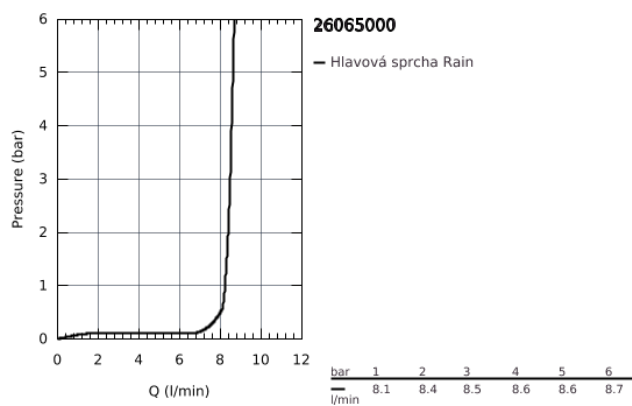

26 065 000 RAINSHOWER ALLURE 230 RAINSHOWER ALLURE HLAVOVÁ SPRCHA SET STROPNÍ 154 MM, 1 PROUD

POPIS PRODUKTU

- set obsahuje:
- hlavová sprcha Rainshower Allure 230 (27 480 000)
- Materiál: kov
- sprchový proud
- Rain
- Stropní sprchové rameno Rainshower 154 mm (27 711 000)
- **GROHE EcoJoy** 9,5 l/min omezovač průtoku
- **GROHE DreamSpray** perfektní vodní paprsky
- GROHE StarLight chromový povrch
- **GROHE SpeedClean** - odstranění vodního kamene přetřením
- vhodné pro průtokové ohřívače vody
- doporučený minimální tlak vody 1,0 bar

Pure Freude
an Wasser

26 065 000 RAINSHOWER ALLURE 230 RAINSHOWER ALLURE HLAVOVÁ SPRCHA SET STROPNÍ 154 MM, 1 PROUD

26 065 000 RAINSHOWER ALLURE 230 RAINSHOWER ALLURE HLAVOVÁ SPRCHA SET
STROPNÍ 154 MM, 1 PROUD