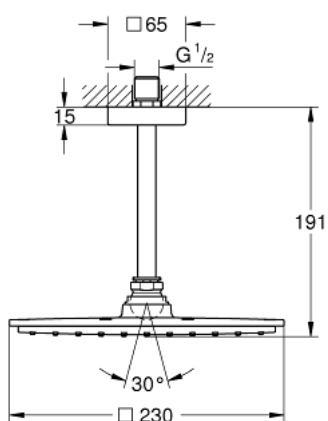

26 065 000 RAINSHOWER ALLURE 230 RAINSHOWER ALLURE HLAVOVÁ SPRCHA SET STROPNÍ 154 MM, 1 PROUD

POPIS PRODUKTU

- set obsahuje:
- hlavová sprcha Rainshower Allure 230 (27 480 000)
- Materiál: kov
- sprchový proud
- Rain
- Stropní sprchové rameno Rainshower 154 mm (27 711 000)
- **GROHE EcoJoy** 9,5 l/min omezovač průtoku
- **GROHE DreamSpray** perfektní vodní paprsky
- GROHE StarLight chromový povrch
- **GROHE SpeedClean** - odstranění vodního kamene přetřením
- vhodné pro průtokové ohřívače vody
- doporučený minimální tlak vody 1,0 bar

Pure Freude
an Wasser

26 065 000 RAINSHOWER ALLURE 230 RAINSHOWER ALLURE HLAVOVÁ SPRCHA SET STROPNÍ 154 MM, 1 PROUD

26 065 000 RAINSHOWER ALLURE 230 RAINSHOWER ALLURE HLAVOVÁ SPRCHA SET
STROPNÍ 154 MM, 1 PROUD