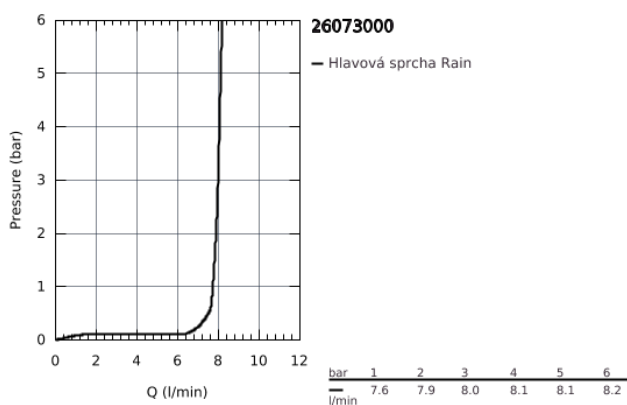

## 26 073 000 EUPHORIA CUBE 150 EUPHORIA CUBE HLAVOVÁ SPRCHA SET 286 MM, 1 PROUD

### POPIS PRODUKTU

- set obsahuje:
- hlavová sprcha Euphoria Cube 150 (27 705 000)
- sprchový proud
- Rain
- sprchové rameno Rainshower 286 mm (27 709 000)
- **GROHE EcoJoy** 9,5 l/min omezovač průtoku
- **GROHE DreamSpray** perfektní vodní paprsky
- GROHE StarLight chromový povrch
- **GROHE SpeedClean** - odstranění vodního kamene přetřením
- **Vnitřní WaterGuide** pro delší životnost
- vhodné pro průtokové ohřívače vody
- doporučený minimální tlak vody 1,0 bar

Pure Freude  
an Wasser

26 073 000 **EUPHORIA CUBE 150 EUPHORIA CUBE HLAVOVÁ SPRCHA SET 286 MM, 1 PROUD**

26 073 000 **EUPHORIA CUBE 150 EUPHORIA CUBE HLAVOVÁ SPRCHA SET 286 MM, 1 PROUD**

**NÁHRADNÍ DÍLY**

1: Těsnění Ø18,5 x Ø12 x 2 (Č. obj. 0138900M)

2: Sítko (Č. obj. 0676800M)