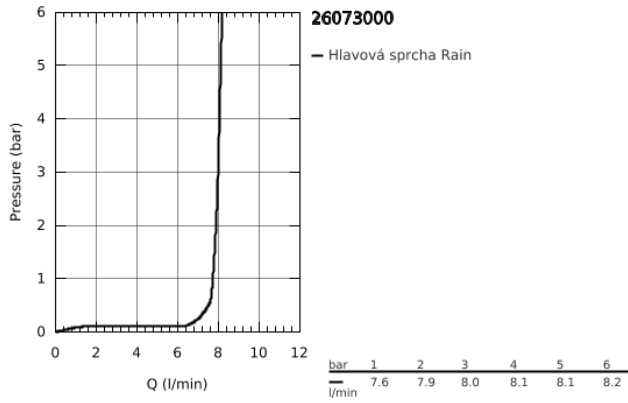

### POPIS PRODUKTU

- set obsahuje:
- hlavová sprcha Euphoria Cube 150 (27 705 000)
- sprchový proud
- Rain
- sprchové rameno Rainshower 286 mm (27 709 000)
- **GROHE EcoJoy** 9,5 l/min omezovač průtoku
- **GROHE DreamSpray** perfektní vodní paprsky
- GROHE StarLight chromový povrch
- **GROHE SpeedClean** - odstranění vodního kamene přetřením
- **Vnitřní WaterGuide** pro delší životnost
- vhodné pro průtokové ohřívače vody
- doporučený minimální tlak vody 1,0 bar

Pure Freude  
an Wasser

26 073 000 **EUPHORIA CUBE 150 EUPHORIA CUBE HLAVOVÁ SPRCHA SET 286 MM, 1 PROUD**

26 073 000 **EUPHORIA CUBE 150 EUPHORIA CUBE HLAVOVÁ SPRCHA SET 286 MM, 1 PROUD**

**NÁHRADNÍ DÍLY**