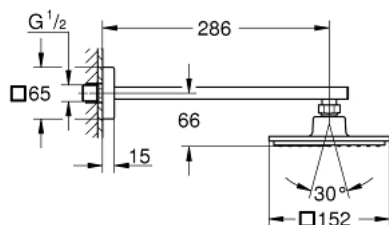

## 26 073 000 EUPHORIA CUBE 150 EUPHORIA CUBE HLAVOVÁ SPRCHA SET 286 MM, 1 PROUD

### POPIS PRODUKTU

- set obsahuje:
- hlavová sprcha Euphoria Cube 150 (27 705 000)
- sprchový proud
- Rain
- sprchové rameno Rainshower 286 mm (27 709 000)
- **GROHE EcoJoy** 9,5 l/min omezovač průtoku
- **GROHE DreamSpray** perfektní vodní paprsky
- GROHE StarLight chromový povrch
- **GROHE SpeedClean** - odstranění vodního kamene přetřením
- **Vnitřní WaterGuide** pro delší životnost
- vhodné pro průtokové ohřívače vody
- doporučený minimální tlak vody 1,0 bar

Pure Freude  
an Wasser

26 073 000 **EUPHORIA CUBE 150 EUPHORIA CUBE HLAVOVÁ SPRCHA SET 286 MM, 1 PROUD**

26 073 000 **EUPHORIA CUBE 150 EUPHORIA CUBE HLAVOVÁ SPRCHA SET 286 MM, 1 PROUD**

**NÁHRADNÍ DÍLY**

1: Těsnění Ø18,5 x Ø12 x 2 (Č. obj. 0138900M)

2: Sítko (Č. obj. 0676800M)