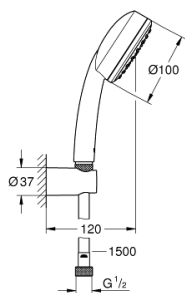

## 26 084 002 NEW TEMPESTA COSMOPOLITAN SET S DRŽÁKEM NA STĚNU 1 PROUD

### POPIS PRODUKTU

- set obsahuje:
- ruční sprcha (26 082)
- nástěnný držák sprchy nenastavitelný (27 594)
- sprchová hadice Relexaflex  
1500 mm DN 15 x DN 15 (28 151)
- GROHE StarLight chromový povrch
- **GROHE DreamSpray** perfektní vodní paprsky
- **GROHE SpeedClean** - odstranění  
vodního kamene přetřením
- **Vnitřní WaterGuide** pro delší životnost
- vhodné pro průtokové ohřívače vody
- doporučený minimální tlak vody 1,0 bar