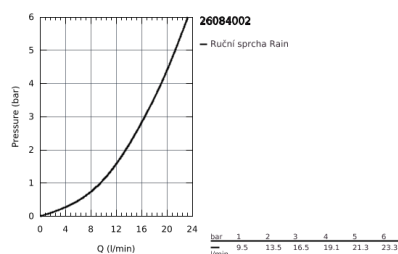

### POPIS PRODUKTU

- set obsahuje:
- ruční sprcha (26 082)
- nástěnný držák sprchy nenastavitelný (27 594)
- sprchová hadice Relexaflex  
1500 mm DN 15 x DN 15 (28 151)
- GROHE StarLight chromový povrch
- **GROHE DreamSpray** perfektní vodní paprsky
- **GROHE SpeedClean** - odstranění  
vodního kamene přetřením
- **Vnitřní WaterGuide** pro delší životnost
- vhodné pro průtokové ohřívače vody
- doporučený minimální tlak vody 1,0 bar