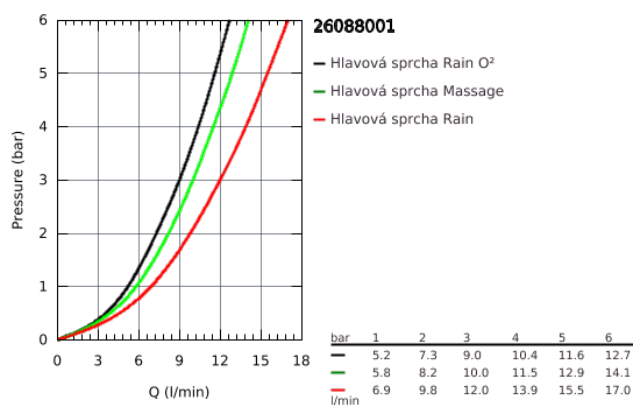

## 26 088 001 TEMPESTA 100 NEW TEMPESTA 100 HLAVOVÁ SPRCHA SET 3 PROUDY

### POPIS PRODUKTU

- GROHE Rain O2, Rain, Massage
- kulový kloub s úhlem otočení +/-20 °
- Sprchové rameno s přípojovacím závitem DN 15
- rozeta
- **GROHE DreamSpray** perfektní vodní paprsky
- GROHE StarLight chromový povrch
- **GROHE SpeedClean** - odstranění vodního kamene přetřením
- **Vnitřní WaterGuide** pro delší životnost
- vhodné pro průtokové ohřívače vody
- doporučený minimální tlak vody 1,0 bar