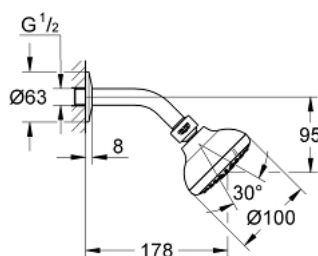

## 26 088 001 TEMPESTA 100 NEW TEMPESTA 100 HLAVOVÁ SPRCHA SET 3 PROUDY

### POPIS PRODUKTU

- GROHE Rain O2, Rain, Massage
- kulový kloub s úhlem otočení +/-20 °
- Sprchové rameno s přípojovacím závitem DN 15
- rozeta
- **GROHE DreamSpray** perfektní vodní paprsky
- GROHE StarLight chromový povrch
- **GROHE SpeedClean** - odstranění vodního kamene přetřením
- **Vnitřní WaterGuide** pro delší životnost
- vhodné pro průtokové ohřívače vody
- doporučený minimální tlak vody 1,0 bar