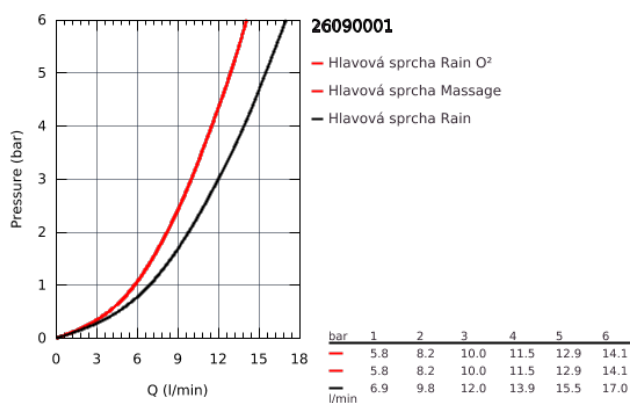

26 090 001 TEMPESTA COSMOPOLITAN 100 NEW TEMPESTA COSMOPOLITAN HLAVOVÁ SPRCHA SET 3 PROUDY

POPIS PRODUKTU

- GROHE Rain O2, Rain, Massage
- kulový kloub s úhlem otočení +/-20 °
- Sprchové rameno s přípojovacím závitem DN 15
- rozeta
- **GROHE DreamSpray** perfektní vodní paprsky
- GROHE StarLight chromový povrch
- **GROHE SpeedClean** - odstranění vodního kamene přetřením
- **Vnitřní WaterGuide** pro delší životnost
- vhodné pro průtokové ohřívače vody