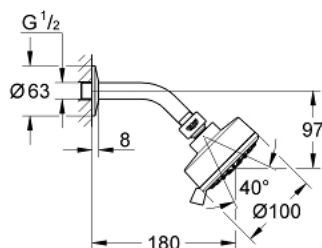

26 090 001 TEMPESTA COSMOPOLITAN 100 NEW TEMPESTA COSMOPOLITAN HLAVOVÁ SPRCHA SET 3 PROUDY

POPIS PRODUKTU

- GROHE Rain O2, Rain, Massage
- kulový kloub s úhlem otočení +/-20 °
- Sprchové rameno s přípojovacím závitem DN 15
- rozeta
- **GROHE DreamSpray** perfektní vodní paprsky
- GROHE StarLight chromový povrch
- **GROHE SpeedClean** - odstranění vodního kamene přetřením
- **Vnitřní WaterGuide** pro delší životnost
- vhodné pro průtokové ohřívače vody