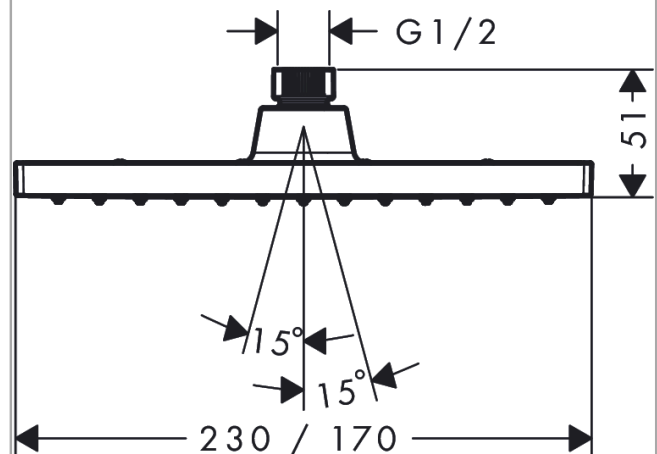

Kótovaný výkres