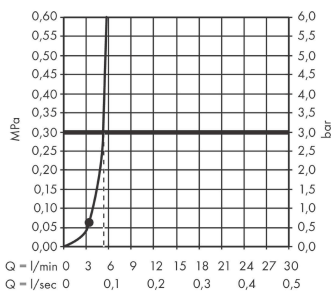

Průtokový diagram

Spotřební hodnoty byly v praxi měřeny na příslušných armaturách (termostat/baterie/podomítkový ventil).