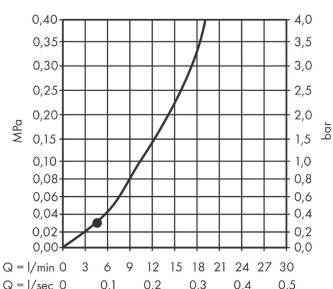

Průtokový diagram

Spotřební hodnoty byly v praxi měřeny na příslušných armaturách (termostať/baterie/ podomítkový ventil).