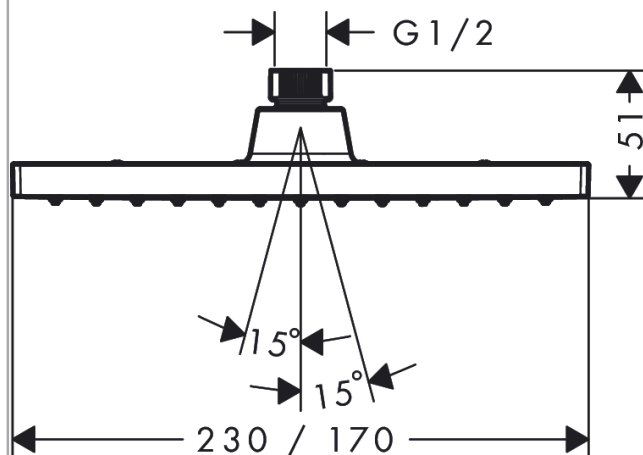

Kótovaný výkres