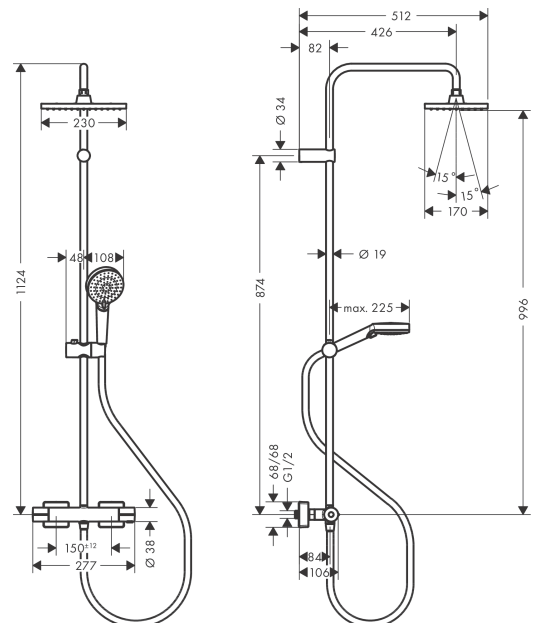

Vernis Shape

Showerpipe 230 1jet EcoSmart s termostatem

Povrchové úpravy: **matná černá** Číslo položky: **26097670**

Popis

Vlastnosti

- obsahuje: horní sprcha, ruční sprcha, sprchový termostát, sprchová hadice, jezdec
- horní sprcha Vernis Shape 230 1jet
- velikost sprchové hlavice: 230 x 170 mm
- druh proudu: Rain
- kulový kloub: nastavitelný úhel horní sprchy
- druh proudu ruční sprchy: Rain, IntenseRain
- výškově nastavitelný držák ruční sprchy s jezdcem Push s aretační tlačítkem
- průměr tyče: 19 mm
- délka sprchového ramena: 426 mm
- maximální průtok při 0,3 MPa: 8,7 l/min
- min. průtokový tlak: 0,1 MPa
- termostát Vernis
- bezpečnostní pojistka při 40°C
- předem nastavitelné omezení teplé vody
- ovládání spotřebičů otočením rukojeti
- způsob montáže: instalace na stěnu
- zpětný ventil
- součásti dodávky: Showerpipe s termostatem, rozety, etážky, upevňovací materiál, montážní návod
- minimální provozní tlak: 0,1 MPa
- maximální provozní tlak: 1,0 MPa

Technologie

Obrázek výrobku

Kótovaný výkres

Vernis Shape

Showerpipe 230 1jet EcoSmart s termostatem

Povrchové úpravy: **matná černá** Číslo položky: **26097670**

Průtokový diagram