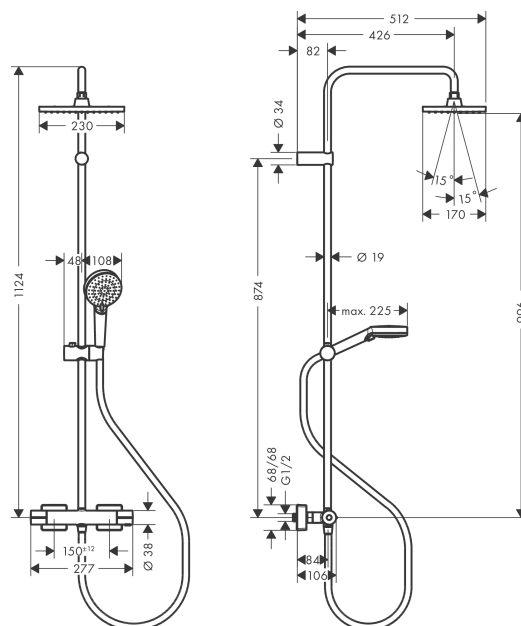

##### Vlastnosti

- obsahuje: horní sprcha, ruční sprcha, sprchový termostát, sprchová hadice, jezdec
- horní sprcha Vernis Shape 230 1jet
- velikost sprchové hlavice: 230 x 170 mm
- druh proudu: Rain
- kulový kloub: nastavitelný úhel horní sprchy
- druh proudu ruční sprchy: Rain, IntenseRain
- výškově nastavitelný držák ruční sprchy s jezdcem Push s aretační tlačítkem
- průměr tyče: 19 mm
- délka sprchového ramena: 426 mm
- maximální průtok při 0,3 MPa: 8,7 l/min
- min. průtokový tlak: 0,1 MPa
- termostát Vernis
- bezpečnostní pojistka při 40°C
- předem nastavitelné omezení teplé vody
- ovládání spotřebičů otočením rukojeti
- způsob montáže: instalace na stěnu
- zpětný ventil
- součásti dodávky: Showerpipe s termostatem, rozety, etážky, upevňovací materiál, montážní návod
- minimální provozní tlak: 0,1 MPa
- maximální provozní tlak: 1,0 MPa

#### Obrázek výrobku

#### Kótovaný výkres

**Vernis Shape**  
**Showerpipe 230 1jet EcoSmart s termostatem**  
 Povrchové úpravy: **chrom**    Číslo položky: **26097000**