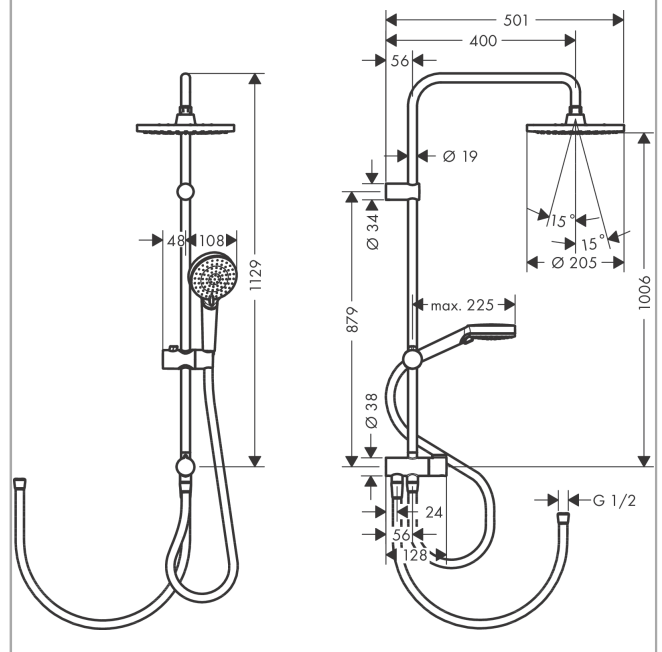

Vernis Blend

Showerpipe 200 1jet Reno EcoSmart

Povrchové úpravy: **chrom** Číslo položky: **26099000**

Popis

Vlastnosti

- obsahuje: horní sprcha, ruční sprcha, sprchová hadice, držák ruční sprchy
- horní sprcha Vernis Blend 200 1jet
- velikost sprchové hlavice: 205 mm
- druh proudu: Rain
- kulový kloub: nastavitelný úhel horní sprchy
- délka sprchového ramena: 400 mm
- druh proudu ruční sprchy: Rain, IntenseRain
- výškově nastavitelný držák ruční sprchy s jezdcem Push s aretací tlačítkem
- spotřebiče: horní sprcha, ruční sprcha
- maximální průtok při 0,3 MPa: 8,7 l/min
- min. průtokový tlak: 0,1 MPa
- provozní tlak vody: min. 0,1 MPa/max. 1,0 MPa
- způsob montáže: instalace na stěnu
- průměr tyče: 19 mm

Technologie

Obrázek výrobku

Kótovaný výkres

Vernis Blend

Showerpipes 200 1jet Reno EcoSmart

Povrchové úpravy: **chrom** Číslo položky: **26099000**

Průtokový diagram