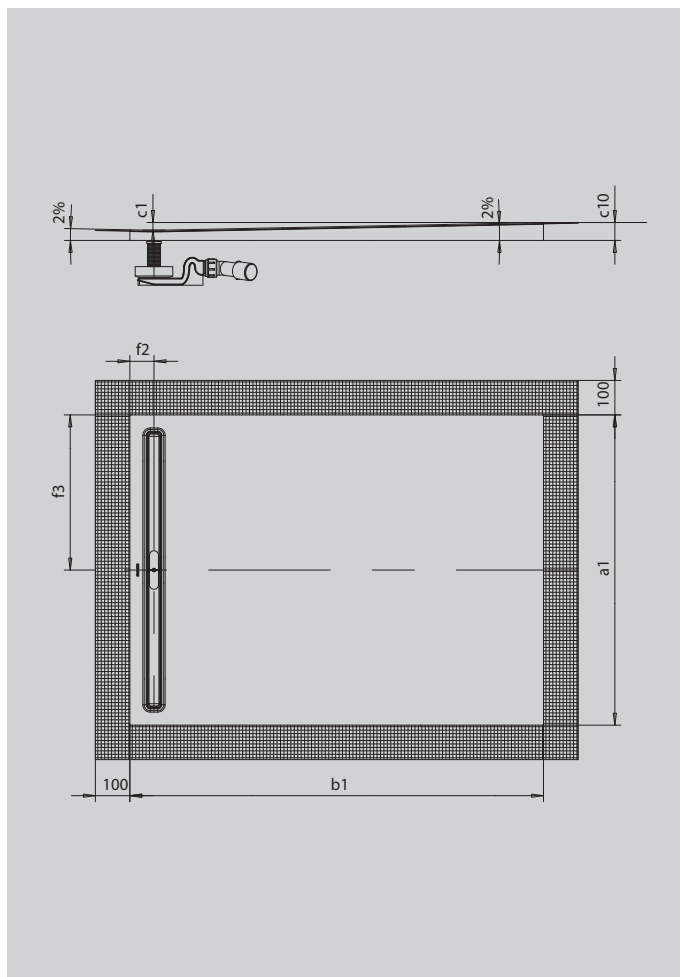

# NEXSYS

- sprchovací plocha ze smaltované oceli Kaldewei zcela v úrovni podlahy
- design: absolutně rovná plocha bez vnitřních obrysů pro velkorysou plochu pro stání a harmonický interiér koupelny
- předmontovaný systém 4 v 1 skládající se ze smaltované sprchovací plochy, odtokového žlábků, těsnicí pásky kolem dokola sprchovací plochy a vypádaného nosiče vč. protispádu mezi žlábkem a stěnou. Systém je doplněn zvolenou odtokovou soupravou vč. sítka pro zachytávání vlasů a vysoce kvalitní designovou krytkou
- dodávané příslušenství: zvukově izolační páska
- nízká montážní výška od 86 mm (v závislosti na rozměru a odtokové soupravě)

Ilustrační obrázek

SECURE<sup>+</sup>

Model		2611
Vnější délka	$a_1$	800 mm
Vnější šířka	$b_1$	900 mm
Vnitřní hloubka	$c_1$	14 mm
Výška s polystyrénovým nosičem	$c_{10}$	46 mm
Vzdálenost okraje vaničky od středu odtokového otvoru	$f_2; f_3$	70; 400 mm
Celková montážní výška KA 4121 min.		106 mm
Celková montážní výška KA 4121 max.		176 mm
Celková montážní výška KA 4122		86 mm
Čistá hmotnost		18 kg