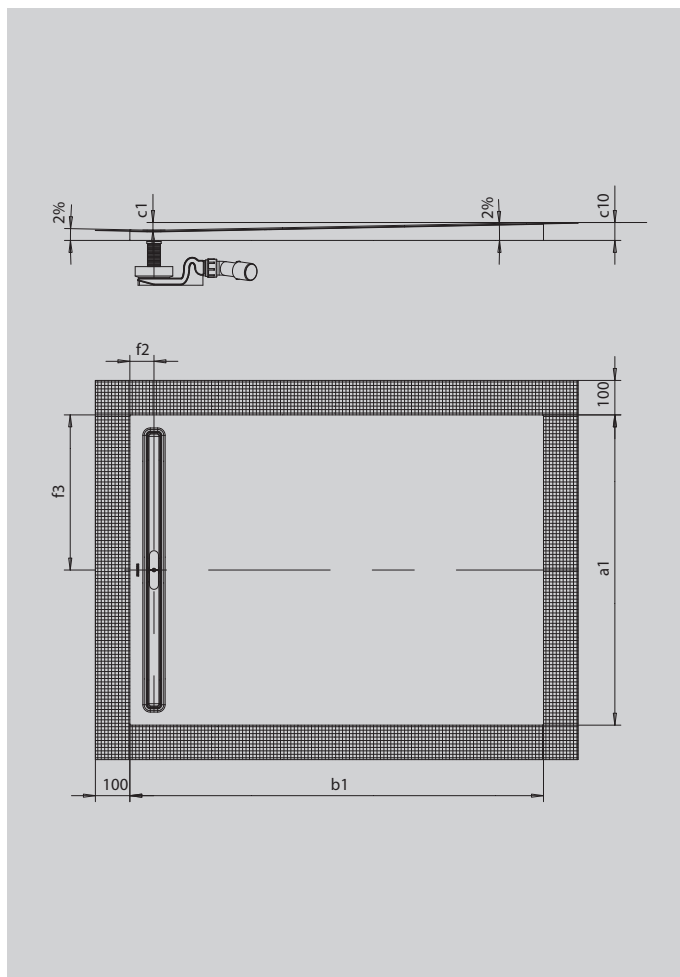

NEXSYS

- sprchovací plocha ze smaltované oceli Kaldewei zcela v úrovni podlahy
- design: absolutně rovná plocha bez vnitřních obrysů pro velkorysou plochu pro stání a harmonický interiér koupelny
- předmontovaný systém 4 v 1 skládající se ze smaltované sprchovací plochy, odtokového žlábků, těsnicí pásky kolem dokola sprchovací plochy a vypádaného nosiče vč. protispádu mezi žlábkem a stěnou. Systém je doplněn zvolenou odtokovou soupravou vč. sítka pro zachytávání vlasů a vysoce kvalitní designovou krytkou
- dodávané příslušenství: zvukově izolační páska
- nízká montážní výška od 86 mm (v závislosti na rozměru a odtokové soupravě)

Ilustrační obrázek

SECURE⁺

Model		2613
Vnější délka	a_1	800 mm
Vnější šířka	b_1	1000 mm
Vnitřní hloubka	c_1	16 mm
Výška s polystyrénovým nosičem	c_{10}	48 mm
Vzdálenost okraje vaničky od středu odtokového otvoru	$f_2; f_3$	70; 400 mm
Celková montážní výška KA 4121 min.		108 mm
Celková montážní výška KA 4121 max.		178 mm
Celková montážní výška KA 4122		88 mm
Čistá hmotnost		20 kg