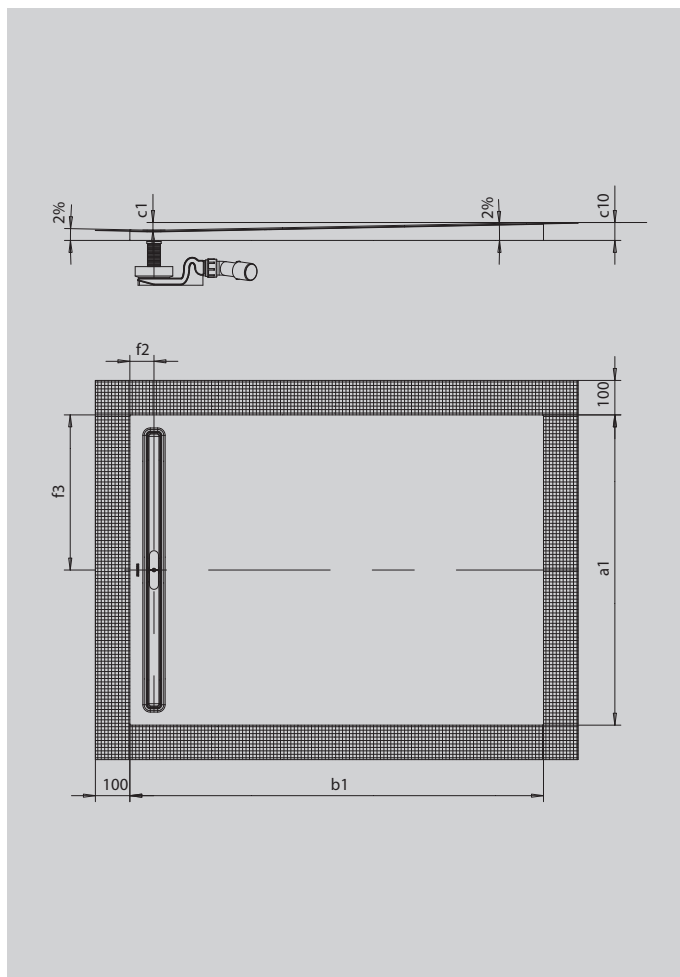

NEXSYS

- sprchovací plocha ze smaltované oceli Kaldewei zcela v úrovni podlahy
- design: absolutně rovná plocha bez vnitřních obrysů pro velkorysou plochu pro stání a harmonický interiér koupelny
- předmontovaný systém 4 v 1 skládající se ze smaltované sprchovací plochy, odtokového žlábků, těsnicí pásky kolem dokola sprchovací plochy a vypádovaného nosiče vč. protispádu mezi žlábkem a stěnou. Systém je doplněn zvolenou odtokovou soupravou vč. sítka pro zachytávání vlasů a vysoce kvalitní designovou krytkou
- dodávané příslušenství: zvukově izolační páska
- nízká montážní výška od 86 mm (v závislosti na rozměru a odtokové soupravě)

Ilustrační obrázek

SECURE⁺

Model		2616
Vnější délka	a_1	900 mm
Vnější šířka	b_1	1100 mm
Vnitřní hloubka	c_1	18 mm
Výška s polystyrénovým nosičem	c_{10}	50 mm
Vzdálenost okraje vaničky od středu odtokového otvoru	$f_2; f_3$	70; 450 mm
Celková montážní výška KA 4121 min.		110 mm
Celková montážní výška KA 4121 max.		180 mm
Celková montážní výška KA 4122		90 mm
Čistá hmotnost		24 kg