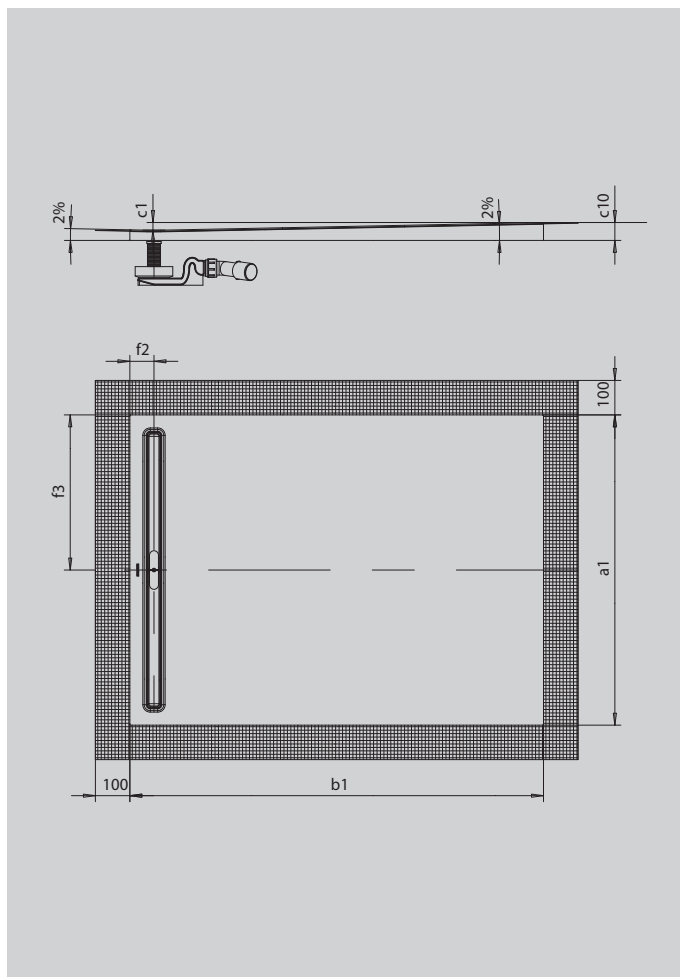

NEXSYS

- sprchovací plocha ze smaltované oceli Kaldewei zcela v úrovni podlahy
- design: absolutně rovná plocha bez vnitřních obrysů pro velkorysou plochu pro stání a harmonický interiér koupelny
- předmontovaný systém 4 v 1 skládající se ze smaltované sprchovací plochy, odtokového žlábků, těsnicí pásky kolem dokola sprchovací plochy a vyspádovaného nosiče vč. protispádu mezi žlábkem a stěnou. Systém je doplněn zvolenou odtokovou soupravou vč. sítka pro zachytávání vlasů a vysoce kvalitní designovou krytkou
- dodávané příslušenství: zvukově izolační páska
- nízká montážní výška od 84 mm (v závislosti na rozměru a odtokové soupravě)

Ilustrační obrázek

Model 2617	KA 4121	KA 4122
Celková montážní výška	112.0-182.0	92
Stavební výška	90.0-160.0	70

ANTISLIP
SECURE⁺

Model		2617
Vnější délka	a_1	800 mm
Vnější šířka	b_1	1200 mm
Vnitřní hloubka	c_1	22 mm
Výška s polystyrénovým nosičem	c_{10}	52 mm
Vzdálenost okraje vaničky od středu odtokového otvoru	f_2, f_3	70; 400 mm
Celková montážní výška KA 4121 min.		112 mm
Celková montážní výška KA 4121 max.		182 mm
Celková montážní výška KA 4122		92 mm
Čistá hmotnost		22 kg