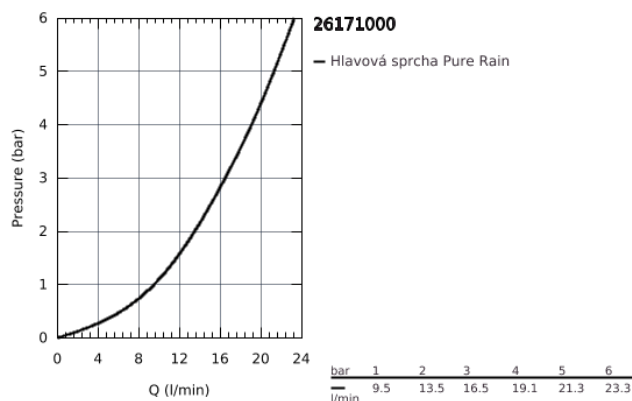

26 171 000 RAINSHOWER COSMOPOLITAN 210 HEAD SHOWERS SET S HLAVOVOU SPRCHOU 422 MM, 1 PROUD

POPIS PRODUKTU

- set obsahuje:
- Rainshower Cosmopolitan 210 kovová hlavová sprcha, chromová spodní část sprchy (28 368 000)
- sprchový proud
- Rain
- Rainshower sprchové rameno 422 mm, chromová rozeta (26 146)
- **GROHE DreamSpray** perfektní vodní paprsky
- GROHE StarLight chromový povrch
- **GROHE SpeedClean** - odstranění vodního kamene přetřením
- vhodné pro průtokové ohřivače vody
- začíná na **0.5 bar** tlaku průtoku

Pure Freude
an Wasser

26 171 000 RAINSHOWER COSMOPOLITAN 210 HEAD SHOWERS SET S HLAVOVOU SPRCHOU 422 MM, 1 PROUD

26 171 000 **RAINSHOWER COSMOPOLITAN 210 HEAD SHOWERS SET S HLAVOVOU
SPRCHOU 422 MM, 1 PROUD**