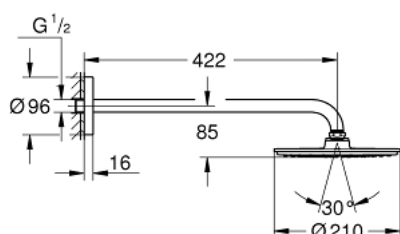

26 171 000 RAINSHOWER COSMOPOLITAN 210 HEAD SHOWERS SET S HLAVOVOU SPRCHOU 422 MM, 1 PROUD

POPIS PRODUKTU

- set obsahuje:
- Rainshower Cosmopolitan 210 kovová hlavová sprcha, chromová spodní část sprchy (28 368 000)
- sprchový proud
- Rain
- Rainshower sprchové rameno 422 mm, chromová rozeta (26 146)
- **GROHE DreamSpray** perfektní vodní paprsky
- GROHE StarLight chromový povrch
- **GROHE SpeedClean** - odstranění vodního kamene přetřením
- vhodné pro průtokové ohřivače vody
- začíná na **0.5 bar** tlaku průtoku

Pure Freude
an Wasser

26 171 000 RAINSHOWER COSMOPOLITAN 210 HEAD SHOWERS SET S HLAVOVOU SPRCHOU 422 MM, 1 PROUD

26 171 000 **RAINSHOWER COSMOPOLITAN 210 HEAD SHOWERS SET S HLAVOVOU
SPRCHOU 422 MM, 1 PROUD**