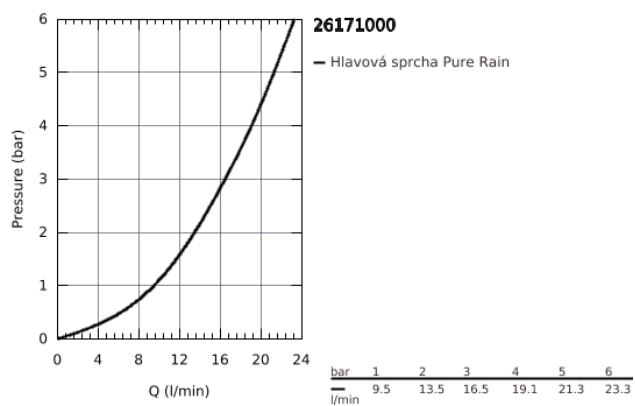

26 171 000 RAINSHOWER COSMOPOLITAN 210 HEAD SHOWERS SET S HLAVOVOU SPRCHOU 422 MM, 1 PROUD

POPIS PRODUKTU

- set obsahuje:
- Rainshower Cosmopolitan 210 kovová hlavová sprcha, chromová spodní část sprchy (28 368 000)
- sprchový proud
- Rain
- Rainshower sprchové rameno 422 mm, chromová rozeta (26 146)
- **GROHE DreamSpray** perfektní vodní paprsky
- GROHE StarLight chromový povrch
- **GROHE SpeedClean** - odstranění vodního kamene přetřením
- vhodné pro průtokové ohřivače vody
- začíná na **0.5 bar** tlaku průtoku

Pure Freude
an Wasser

26 171 000 RAINSHOWER COSMOPOLITAN 210 HEAD SHOWERS SET S HLAVOVOU SPRCHOU 422 MM, 1 PROUD

26 171 000 **RAINSHOWER COSMOPOLITAN 210 HEAD SHOWERS SET S HLAVOVOU
SPRCHOU 422 MM, 1 PROUD**