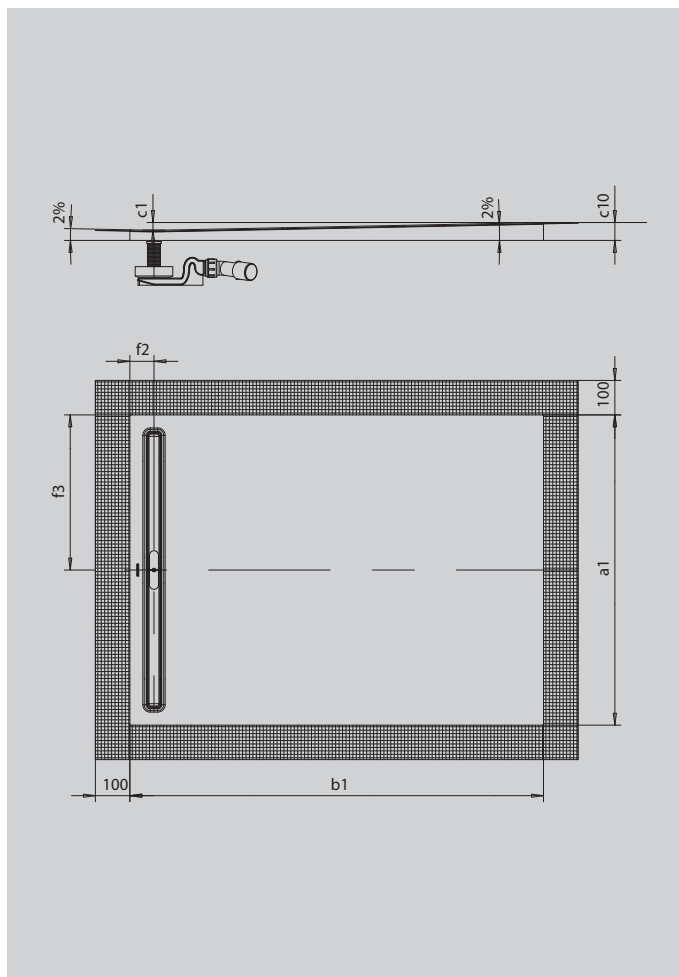

NEXSYS

- sprchovací plocha ze smaltované oceli Kaldewei zcela v úrovni podlahy
- design: absolutně rovná plocha bez vnitřních obrysů pro velkorysou plochu pro stání a harmonický interiér koupelny
- předmontovaný systém 4 v 1 skládající se ze smaltované sprchovací plochy, odtokového žlábků, těsnicí pásky kolem dokola sprchovací plochy a vypádovaného nosiče vč. protispádu mezi žlábkem a stěnou. Systém je doplněn zvolenou odtokovou soupravou vč. sítka pro zachytávání vlasů a vysoce kvalitní designovou krytkou
- dodávané příslušenství: zvukově izolační páska
- nízká montážní výška od 86 mm (v závislosti na rozměru a odtokové soupravě)

Ilustrační obrázek

SECURE⁺

Model		2621
Vnější délka	a_1	900 mm
Vnější šířka	b_1	1300 mm
Vnitřní hloubka	c_1	22 mm
Výška s polystyrénovým nosičem	c_{10}	54 mm
Vzdálenost okraje vaničky od středu odtokového otvoru	$f_2; f_3$	70; 450 mm
Celková montážní výška KA 4121 min.		114 mm
Celková montážní výška KA 4121 max.		184 mm
Celková montážní výška KA 4122		94 mm
Čistá hmotnost		29 kg