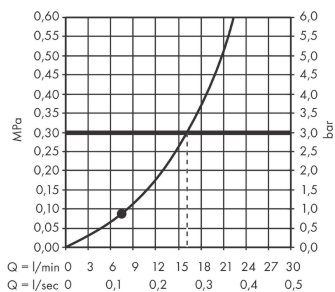

Rainfinity**horní sprcha 250 1jet**Povrchové úpravy: **kartáčovaný bronz** Číslo položky: **26228140****Popis****Vlastnosti**

- velikost sprchové hlavice: 250 mm
- druh proudu: PowderRain
- kulový kloub: nastavitelný úhel horní sprchy (2 x 5°)
- maximální průtok při 0,3 MPa: 16 l/min
- průtokové množství proudu PowderRain (při 0,3 MPa): 16 l/min
- min. průtokový tlak: 0,1 MPa
- povrchová úprava disku vodních paprsků: grafitově černá
- materiál disku vodních paprsků: hliník
- horní sprcha se dá pro čištění sejmout
- rám: kov
- montáž: strop nebo stěna
- součásti dodávky: horní sprcha, montážní návod

Průtokový diagram

Spotřební hodnoty byly v praxi měřeny na příslušných armaturách (termostat/baterie/podomítkový ventil).