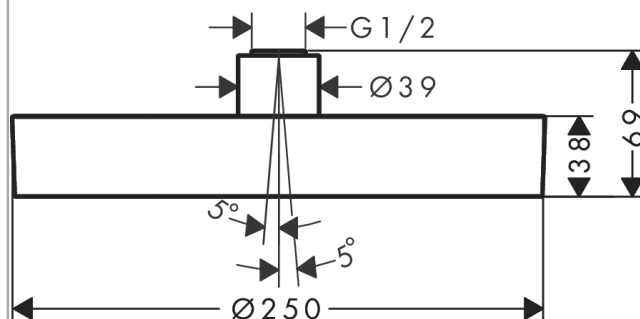

Rainfinity**horní sprcha 250 1jet**Povrchové úpravy: **kartáčovaný bronz** Číslo položky: **26228140****Popis****Vlastnosti**

- velikost sprchové hlavice: 250 mm
- druh proudu: PowderRain
- kulový kloub: nastavitelný úhel horní sprchy (2 x 5°)
- maximální průtok při 0,3 MPa: 16 l/min
- průtokové množství proudu PowderRain (při 0,3 MPa): 16 l/min
- min. průtokový tlak: 0,1 MPa
- povrchová úprava disku vodních paprsků: grafitově černá
- materiál disku vodních paprsků: hliník
- horní sprcha se dá pro čištění sejmout
- rám: kov
- montáž: strop nebo stěna
- součásti dodávky: horní sprcha, montážní návod

Technologie**Ocenění za design**reddot award 2019
best of the best**Obrázek výrobku****Kótovaný výkres**

Rainfinity

horní sprcha 250 1jet

Povrchové úpravy: **kartáčovaný bronz**

Číslo položky: **26228140**

Průtokový diagram

Spotřební hodnoty byly v praxi měřeny na příslušných armaturách (termostat/baterie/podomítkový ventil).