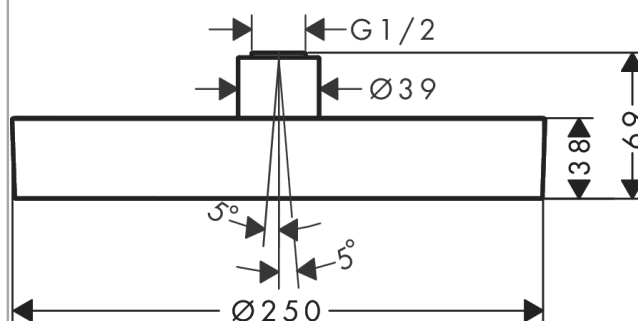

Rainfinity**horní sprcha 250 1jet EcoSmart**Povrchové úpravy: **kartáčovaný bronz** Číslo položky: **26229140****Popis****Vlastnosti**

- velikost sprchové hlavice: 250 mm
- druh proudu: PowderRain
- kulový kloub: nastavitelný úhel horní sprchy (2 x 5°)
- maximální průtok při 0,3 MPa: 9 l/min
- průtokové množství proudu PowderRain (při 0,3 MPa): 9 l/min
- min. průtokový tlak: 1,7 bar
- povrchová úprava disku vodních paprsků: grafitově černá
- materiál disku vodních paprsků: hliník
- horní sprcha se dá pro čištění sejmout
- montáž: strop nebo stěna, Montáž a demontáž bez použití nástrojů
- součásti dodávky: horní sprcha, montážní návod

Technologie**Ocenění za design****Obrázek výrobku****Kótovaný výkres**

Rainfinity

horní sprcha 250 1jet EcoSmart

Povrchové úpravy: kartáčovaný bronz

Číslo položky: 26229140

Průtokový diagram

Spotřební hodnoty byly v praxi měřeny na příslušných armaturách (termostat/baterie/podomítkový ventil).