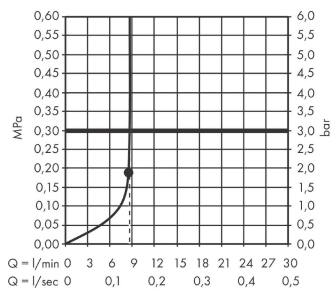

Rainfinity**horní sprcha 250 1jet EcoSmart**Povrchové úpravy: **kartáčovaný bronz** Číslo položky: **26229140****Popis****Vlastnosti**

- velikost sprchové hlavice: 250 mm
- druh proudu: PowderRain
- kulový kloub: nastavitelný úhel horní sprchy (2 x 5°)
- maximální průtok při 0,3 MPa: 9 l/min
- průtokové množství proudu PowderRain (při 0,3 MPa): 9 l/min
- min. průtokový tlak: 1,7 bar
- povrchová úprava disku vodních paprsků: grafitově černá
- materiál disku vodních paprsků: hliník
- horní sprcha se dá pro čištění sejmout
- montáž: strop nebo stěna, Montáž a demontáž bez použití nástrojů
- součásti dodávky: horní sprcha, montážní návod

Technologie**Ocenění za design****Obrázek výrobku****Kótovaný výkres**

Rainfinity

horní sprcha 250 1jet EcoSmart

Povrchové úpravy: kartáčovaný bronz

Číslo položky: 26229140

Průtokový diagram

Spotřební hodnoty byly v praxi měřeny na příslušných armaturách (termostat/baterie/podomítkový ventil).