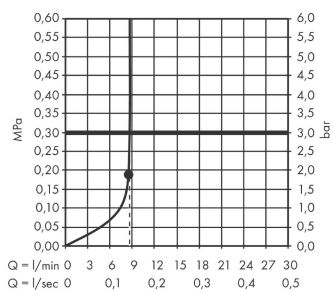

Rainfinity**horní sprcha 250 1jet EcoSmart**Povrchové úpravy: **matná bílá** Číslo položky: **26229700****Popis****Vlastnosti**

- velikost sprchové hlavice: 250 mm
- druh proudu: PowderRain
- kulový kloub: nastavitelný úhel horní sprchy (2 x 5°)
- maximální průtok při 0,3 MPa: 9 l/min
- průtokové množství proudu PowderRain (při 0,3 MPa): 9 l/min
- min. průtokový tlak: 1,7 bar
- povrchová úprava disku vodních paprsků: grafitově černá
- materiál disku vodních paprsků: hliník
- horní sprcha se dá pro čištění sejmout
- montáž: strop nebo stěna, Montáž a demontáž bez použití nástrojů
- součásti dodávky: horní sprcha, montážní návod

Technologie**Ocenění za design**reddot award 2019
best of the best**Obrázek výrobku****Kótovaný výkres**

Rainfinity**horní sprcha 250 1jet EcoSmart**Povrchové úpravy: **matná bílá** Číslo položky: **26229700****Průtokový diagram**

Spotřební hodnoty byly v praxi měřeny na příslušných armaturách (termostat/baterie/
podomítkový ventil).