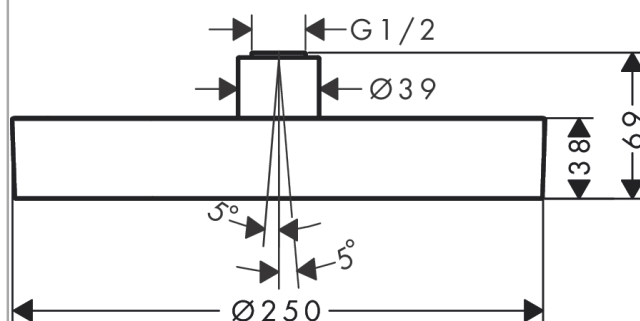

Rainfinity**horní sprcha 250 1jet EcoSmart**Povrchové úpravy: **matná bílá** Číslo položky: **26229700****Popis****Vlastnosti**

- velikost sprchové hlavice: 250 mm
- druh proudu: PowderRain
- kulový kloub: nastavitelný úhel horní sprchy (2 x 5°)
- maximální průtok při 0,3 MPa: 9 l/min
- průtokové množství proudu PowderRain (při 0,3 MPa): 9 l/min
- min. průtokový tlak: 1,7 bar
- povrchová úprava disku vodních paprsků: grafitově černá
- materiál disku vodních paprsků: hliník
- horní sprcha se dá pro čištění sejmout
- montáž: strop nebo stěna, Montáž a demontáž bez použití nástrojů
- součásti dodávky: horní sprcha, montážní návod

Technologie**Ocenění za design**reddot award 2019
best of the best**Obrázek výrobku****Kótovaný výkres**

Rainfinity**horní sprcha 250 1jet EcoSmart**Povrchové úpravy: **matná bílá** Číslo položky: **26229700****Průtokový diagram**

Spotřební hodnoty byly v praxi měřeny na příslušných armaturách (termostat/baterie/
podomítkový ventil).