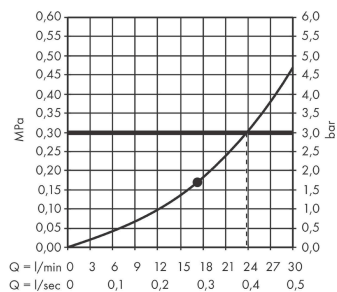

Rainfinity**horní sprcha 360 1jet**Povrchové úpravy: **kartáčovaný bronz** Číslo položky: **26231140****Popis****Vlastnosti**

- velikost sprchové hlavice: 360 mm
- druh proudu: PowderRain
- kulový kloub: nastavitelný úhel horní sprchy (2 x 5°)
- maximální průtok při 0,3 MPa: 20,3 l/min
- počáteční bod spolehlivé funkce v l/min.: 17,3 l/min
- průtokové množství proudu PowderRain (při 0,3 MPa): 20,3 l/min
- povrchová úprava disku vodních paprsků: grafitově černá
- materiál disku vodních paprsků: hliník
- horní sprcha se dá pro čištění sejmout
- rám: kov
- montáž: strop nebo stěna
- součásti dodávky: horní sprcha, montážní návod

Technologie**Ocenění za design**reddot award 2019
best of the best**Obrázek výrobku****Kótovaný výkres**

Rainfinity**horní sprcha 360 1jet**Povrchové úpravy: **kartáčovaný bronz**Číslo položky: **26231140****Průtokový diagram**

Spotřební hodnoty byly v praxi měřeny na příslušných armaturách (termostat/baterie/podomítkový ventil).