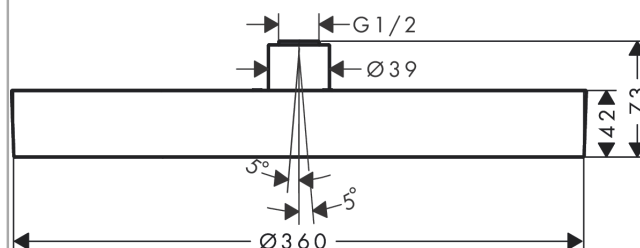

Rainfinity**horní sprcha 360 1jet**Povrchové úpravy: **kartáčovaný bronz** Číslo položky: **26231140****Popis****Vlastnosti**

- velikost sprchové hlavice: 360 mm
- druh proudu: PowderRain
- kulový kloub: nastavitelný úhel horní sprchy (2 x 5°)
- maximální průtok při 0,3 MPa: 20,3 l/min
- počáteční bod spolehlivé funkce v l/min.: 17,3 l/min
- průtokové množství proudu PowderRain (při 0,3 MPa): 20,3 l/min
- povrchová úprava disku vodních paprsků: grafitově černá
- materiál disku vodních paprsků: hliník
- horní sprcha se dá pro čištění sejmout
- rám: kov
- montáž: strop nebo stěna
- součásti dodávky: horní sprcha, montážní návod

Technologie**Ocenění za design**reddot award 2019
best of the best**Obrázek výrobku****Kótovaný výkres**

Rainfinity**horní sprcha 360 1jet**Povrchové úpravy: **kartáčovaný bronz**Číslo položky: **26231140****Průtokový diagram**