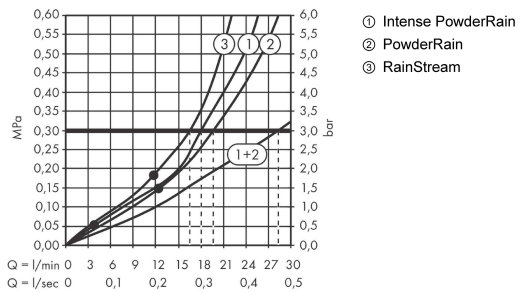

Rainfinity

horní sprcha 250 3jet s nástěnným připojením

Povrchové úpravy: **matná bílá** Číslo položky: **26232700**

Popis

Vlastnosti

- obsahuje: horní sprcha, nástěnné připojení
- velikost sprchové hlavice: 250 mm
- druh proudu: PowderRain, Intense PowderRain, RainStream
- střed disku proudů: 151 mm
- sprchovou hlavici lze svisle naklápět o 10-30°
- maximální průtok při 0,3 MPa: 20 l/min
- průtokové množství proudu RainStream (při 0,3 MPa): 16 l/min
- průtok Intense PowderRain (0,3 MPa): 18 l/min
- průtokové množství proudu PowderRain (při 0,3 MPa): 20 l/min
- min. průtokový tlak: 1,7 bar
- ovládání třech zón vodních proudů musí být řízeno prostřednictvím 3 ventilů nebo přepínacím ventilem se 3 výtoky
- povrchová úprava disku vodních paprsků: grafitově černá
- materiál disku vodních paprsků: hliník
- horní sprcha se dá pro čištění sejmout
- rám: kov
- montáž: nástěnná podomítková instalace na iBox
- součásti dodávky: horní sprcha, přípojka hadice, upevňovací materiál, montážní návod

Technologie

Ocenění za design

reddot award 2019
best of the best

Obrázek výrobku

Kótovaný výkres

Rainfinity

horní sprcha 250 3jet s nástěnným připojením

Povrchové úpravy: **matná bílá** Číslo položky: **26232700**

Průtokový diagram

Spotřební hodnoty byly v praxi měřeny na příslušných armaturách (termostat/baterie/podomítkový ventil).

Rainfinity

horní sprcha 250 3jet s nástěnným připojením

Povrchové úpravy: **matná bílá** Číslo položky: **26232700**