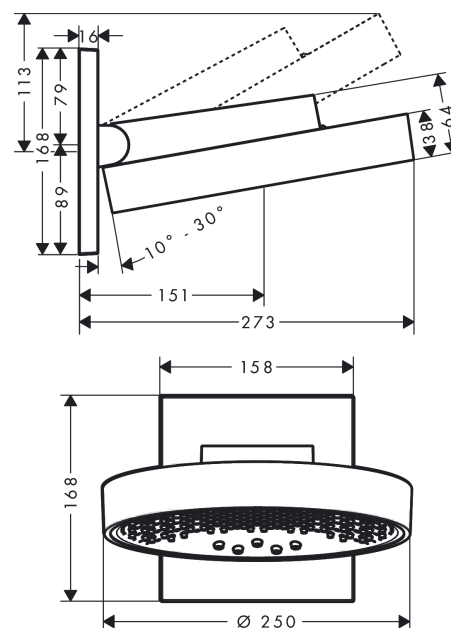

Rainfinity

horní sprcha 250 3jet s nástěnným připojením

Povrchové úpravy: **matná bílá** Číslo položky: **26232700**

Popis

Vlastnosti

- obsahuje: horní sprcha, nástěnné připojení
- velikost sprchové hlavice: 250 mm
- druh proudu: PowderRain, Intense PowderRain, RainStream
- střed disku proudů: 151 mm
- sprchovou hlavici lze svisle naklápět o 10-30°
- maximální průtok při 0,3 MPa: 20 l/min
- průtokové množství proudu RainStream (při 0,3 MPa): 16 l/min
- průtok Intense PowderRain (0,3 MPa): 18 l/min
- průtokové množství proudu PowderRain (při 0,3 MPa): 20 l/min
- min. průtokový tlak: 1,7 bar
- ovládání třech zón vodních proudů musí být řízeno prostřednictvím 3 ventilů nebo přepínacím ventilem se 3 výtoky
- povrchová úprava disku vodních paprsků: grafitově černá
- materiál disku vodních paprsků: hliník
- horní sprcha se dá pro čištění sejmout
- rám: kov
- montáž: nástěnná podomítková instalace na iBox
- součásti dodávky: horní sprcha, přípojka hadice, upevňovací materiál, montážní návod

Technologie

Ocenění za design

reddot award 2019
best of the best

Obrázek výrobku

Kótovaný výkres

Rainfinity

horní sprcha 250 3jet s nástěnným připojením

Povrchové úpravy: **matná bílá** Číslo položky: **26232700**

Průtokový diagram

Spotřební hodnoty byly v praxi měřeny na příslušných armaturách (termostat/baterie/podomítkový ventil).

Rainfinity

horní sprcha 250 3jet s nástěnným připojením

Povrchové úpravy: **matná bílá** Číslo položky: **26232700**