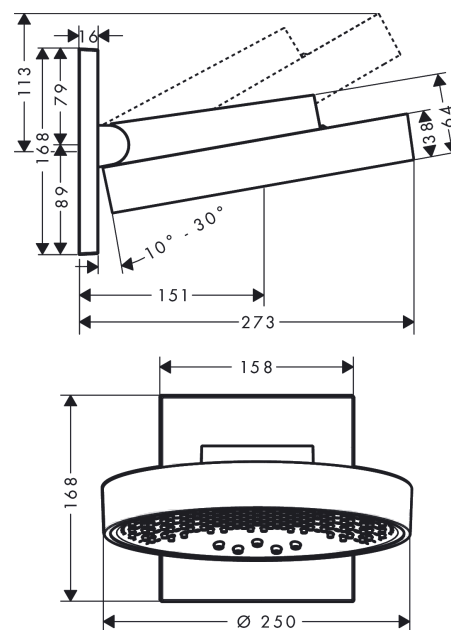

Rainfinity

horní sprcha 250 3jet EcoSmart s nástěnným připojením

Povrchové úpravy: **matná bílá** Číslo položky: **26233700**

Popis

Vlastnosti

- obsahuje: horní sprcha, nástěnné připojení
- velikost sprchové hlavice: 250 mm
- druh proudu: PowderRain, Intense PowderRain, RainStream
- střed disku proudů: 151 mm
- sprchovou hlavici lze svisle naklápět o 10-30°
- maximální průtok při 0,3 MPa: 9 l/min
- průtokové množství proudu RainStream (při 0,3 MPa): 9 l/min
- průtok Intense PowderRain (0,3 MPa): 9 l/min
- průtokové množství proudu PowderRain (při 0,3 MPa): 9 l/min
- min. průtokový tlak: 1,9 bar
- ovládání třech zón vodních proudů musí být řízeno prostřednictvím 3 ventilů nebo přepínacím ventilem se 3 výtoky
- přepínání tlačítkem Select na baterii
- povrchová úprava disku vodních paprsků: grafitově černá
- materiál disku vodních paprsků: hliník
- horní sprcha se dá pro čištění sejmout
- rám: kov
- montáž: nástěnná podomítková instalace na iBox
- součásti dodávky: horní sprcha, přípojka hadice, upevňovací materiál, montážní návod

Technologie

Ocenění za design

reddot award 2019
best of the best

Obrázek výrobku

Kótovaný výkres

Rainfinity

horní sprcha 250 3jet EcoSmart s nástěnným připojením

Povrchové úpravy: matná bílá Číslo položky: 26233700

Průtokový diagram

Spotřební hodnoty byly v praxi měřeny na příslušných armaturách (termostat/baterie/podomítkový ventil).

Rainfinity
horní sprcha 250 3jet EcoSmart s nástěnným připojením
 Povrchové úpravy: **matná bílá** Číslo položky: **26233700**