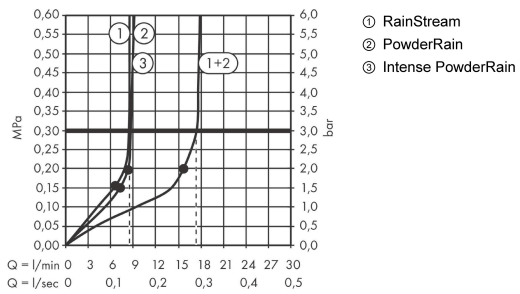

Rainfinity

horní sprcha 250 3jet EcoSmart s nástěnným připojením

Povrchové úpravy: **matná bílá** Číslo položky: **26233700**

Popis

Vlastnosti

- obsahuje: horní sprcha, nástěnné připojení
- velikost sprchové hlavice: 250 mm
- druh proudu: PowderRain, Intense PowderRain, RainStream
- střed disku proudů: 151 mm
- sprchovou hlavici lze svisle naklápět o 10-30°
- maximální průtok při 0,3 MPa: 9 l/min
- průtokové množství proudu RainStream (při 0,3 MPa): 9 l/min
- průtok Intense PowderRain (0,3 MPa): 9 l/min
- průtokové množství proudu PowderRain (při 0,3 MPa): 9 l/min
- min. průtokový tlak: 1,9 bar
- ovládání třech zón vodních proudů musí být řízeno prostřednictvím 3 ventilů nebo přepínacím ventilem se 3 výtoky
- přepínání tlačítkem Select na baterii
- povrchová úprava disku vodních paprsků: grafitově černá
- materiál disku vodních paprsků: hliník
- horní sprcha se dá pro čištění sejmout
- rám: kov
- montáž: nástěnná podomítková instalace na iBox
- součásti dodávky: horní sprcha, přípojka hadice, upevňovací materiál, montážní návod

Technologie

Ocenění za design

reddot award 2019
best of the best

Obrázek výrobku

Kótovaný výkres

Rainfinity

horní sprcha 250 3jet EcoSmart s nástěnným připojením

Povrchové úpravy: matná bílá Číslo položky: 26233700

Průtokový diagram

Spotřební hodnoty byly v praxi měřeny na příslušných armaturách (termostat/baterie/podomítkový ventil).

Rainfinity
horní sprcha 250 3jet EcoSmart s nástěnným připojením
 Povrchové úpravy: **matná bílá** Číslo položky: **26233700**