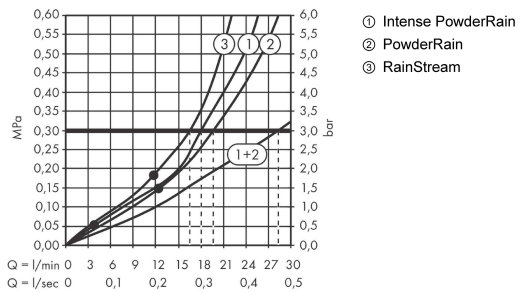

**Rainfinity****horní sprcha 360 3jet s nástěnným připojením**Povrchové úpravy: **kartáčovaný bronz** Číslo položky: **26234140****Popis****Vlastnosti**

- obsahuje: horní sprcha, nástěnné připojení
- velikost sprchové hlavice: 360 mm
- druh proudu: PowderRain, Intense PowderRain, RainStream
- střed disku proudů: 205 mm
- sprchovou hlavici lze svisle naklápět o 10-30°
- maximální průtok při 0,3 MPa: 28,1 l/min
- počáteční bod spolehlivé funkce v l/min.: 12,2 l/min
- průtokové množství proudu RainStream (při 0,3 MPa): 16 l/min
- průtok Intense PowderRain (0,3 MPa): 18 l/min
- průtokové množství proudu PowderRain (při 0,3 MPa): 20 l/min
- min. průtokový tlak: 1,7 bar
- ovládání třech zón vodních proudů musí být řízeno prostřednictvím 3 ventilů nebo přepínacím ventilem se 3 výtoky
- povrchová úprava disku vodních paprsků: grafitově černá
- materiál disku vodních paprsků: hliník
- horní sprcha se dá pro čištění sejmout
- rám: kov
- montáž: nástěnná podomítková instalace na iBox
- součásti dodávky: horní sprcha, přípojka hadice, upevňovací materiál, montážní návod

**Technologie****Ocenění za design****Obrázek výrobku****Kótovaný výkres**

### Průtokový diagram

Spotřební hodnoty byly v praxi měřeny na příslušných armaturách (termostat/baterie/podomítkový ventil).