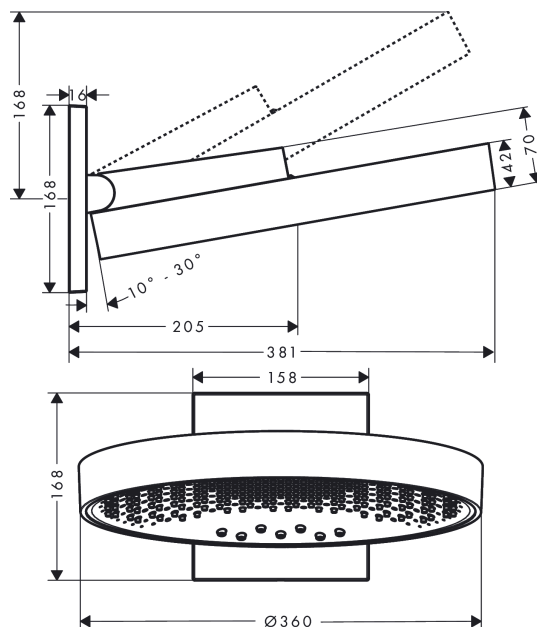

Kótovaný výkres