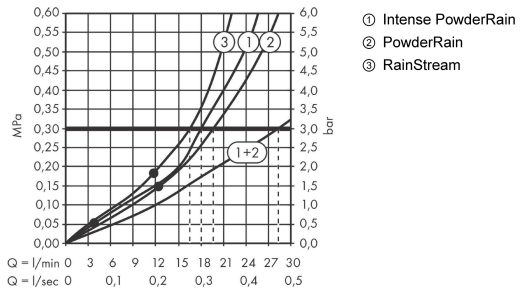

#### Kótovaný výkres

### Průtokový diagram

Spotřební hodnoty byly v praxi měřeny na příslušných armaturách (termostat/baterie/podomítkový ventil).