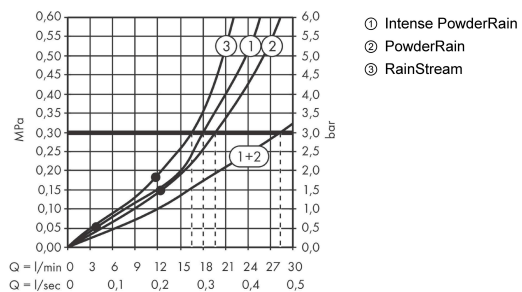

Rainfinity

horní sprcha 360 3jet s nástěnným připojením

Povrchové úpravy: **matná bílá**   Číslo položky: **26234700**

Průtokový diagram

Spotřební hodnoty byly v praxi měřeny na příslušných armaturách (termostat/baterie/podomítkový ventil).