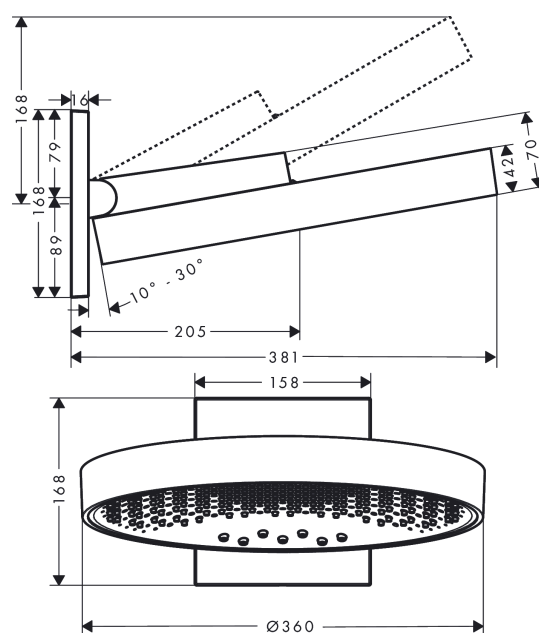

Kótovaný výkres