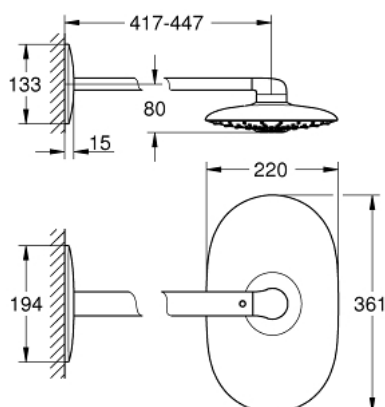

26 254 LS0 RAINSHOWER DUO 360 RAINSHOWER SMARTCONTROL SET S HLAVOVOU SPRCHOU 450 MM, 2 PROUDY

POPIS PRODUKTU

- set obsahuje:
- hlavová sprcha Rainshower Duo 360, bílá spodní část sprchy
- 2 sprchové proudy
- GROHE PureRain/GROHE Rain O2 proud* a TrioMassage
- sprchové ramínko horizontální 450 mm
- **GROHE DreamSpray** perfektní vodní paprsky
- GROHE StarLight chromový povrch
- **GROHE SpeedClean** - odstranění vodního kamene přetřením
- **Vnitřní WaterGuide** pro delší životnost
- vyžaduje montážní set 26 264 001 – nutno objednat samostatně
-
- * musí být rozhodnuto při první instalaci; výchozí nastavení z výroby: GROHE PureRain

26 254 LS0 RAINSHOWER DUO 360 RAINSHOWER SMARTCONTROL SET S HLAVOVOU SPRCHOU 450 MM, 2 PROUDY