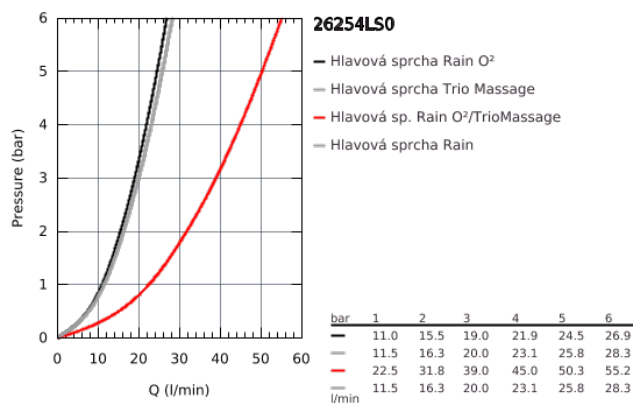

26 254 LS0 RAINSHOWER DUO 360 RAINSHOWER SMARTCONTROL SET S HLAVOVOU SPRCHOU 450 MM, 2 PROUDY

POPIS PRODUKTU

- set obsahuje:
- hlavová sprcha Rainshower Duo 360, bílá spodní část sprchy
- 2 sprchové proudy
- GROHE PureRain/GROHE Rain O2 proud* a TrioMassage
- sprchové ramínko horizontální 450 mm
- **GROHE DreamSpray** perfektní vodní paprsky
- GROHE StarLight chromový povrch
- **GROHE SpeedClean** - odstranění vodního kamene přetřením
- **Vnitřní WaterGuide** pro delší životnost
- vyžaduje montážní set 26 264 001 – nutno objednat samostatně
-
- * musí být rozhodnuto při první instalaci; výchozí nastavení z výroby: GROHE PureRain